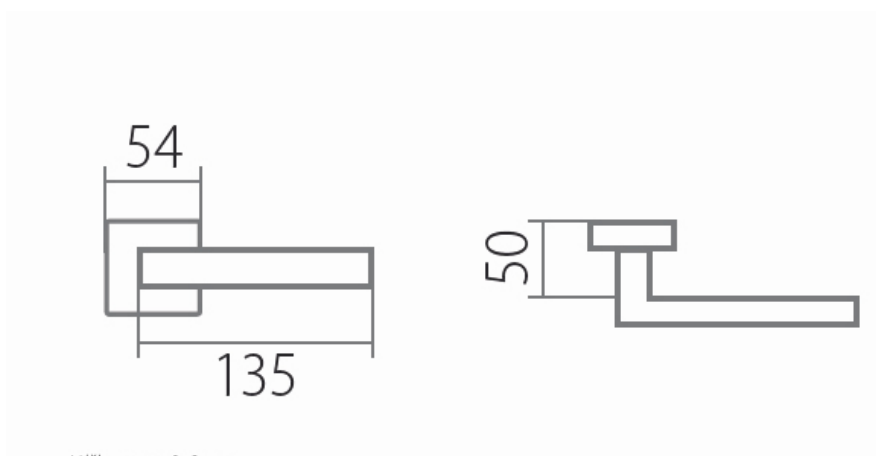

BLOCK HR C 1807FL KPZR klika+madlo, pravá/E, plochá rozeta

» DVEŘNÍ KOVÁNÍ » INTERIÉROVÉ » Rozetové hranaté

Dodavatelské číslo	HS130216
Značka	TWIN
Kód produktu	03801-1125

Povrch:
CM - černý mat
E - nerez matný

Provedení:
BB - na obyčejný klíč
PZ - na cylindrickou vložku (např. FAB)
WC - s WC kličkou
KPZL - klika - koule, klika směřuje vlevo
KPZR - klika - koule, klika směřuje vpravo

[prohlášení o shodě](#)
([vysvětlení klasifikační tabulky](#))

Výška rozety 2, 8mm.

Dostupnost sklad SEZAM : u dodavatele

Parametry

Značka	TWIN
Barva	Nerez mat, F9 imitace nerez