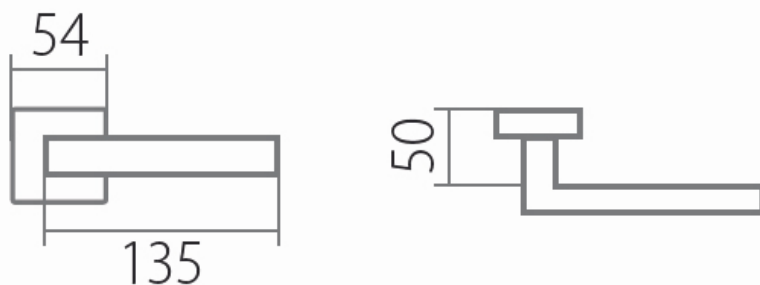

BLOCK HR C 1807FL KPZR klika+madlo, pravá/E, plochá rozeta

» DVEŘNÍ KOVÁNÍ » INTERIÉROVÉ » Rozetové hranaté

Dodavatelské číslo	HS130216
Značka	TWIN
Kód produktu	03801-1125
Balení	0 ks

Povrch:
CM - černý mat
E - nerez matný

Provedení:
BB - na obyčejný klíč
PZ - na cylindrickou vložku (např. FAB)
WC - s WC kličkou
KPZL - klika - koule, klika směřuje vlevo
KPZR - klika - koule, klika směřuje vpravo

[prohlášení o shodě](#)
([vysvětlení klasifikační tabulky](#))

Výška rozety 2, 8mm.

Dostupnost na hlavním skladě:

skladem u dodavatele

Parametry

Značka	TWIN
Barva	Nerez mat, F9 imitace nerez