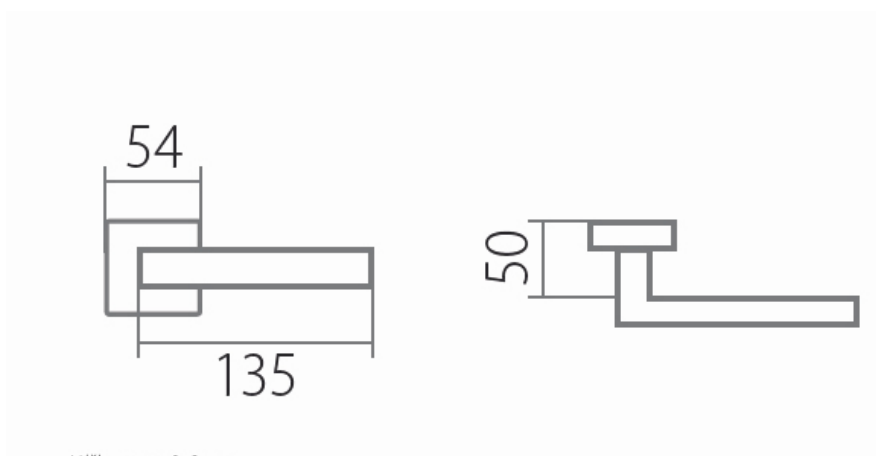

# BLOCK HR C 1807FL KPZR klika+madlo, pravá/E, plochá rozeta

» DVEŘNÍ KOVÁNÍ » INTERIÉROVÉ » Rozetové hranaté

Dodavatelské číslo	HS130216
Značka	TWIN
Kód produktu	03801-1125

Povrch:  
CM - černý mat  
E - nerez matný

Provedení:  
BB - na obyčejný klíč  
PZ - na cylindrickou vložku (např. FAB)  
WC - s WC kličkou  
KPZL - klika - koule, klika směřuje vlevo  
KPZR - klika - koule, klika směřuje vpravo

[prohlášení o shodě](#)  
([vysvětlení klasifikační tabulky](#))

## Parametry

Značka	TWIN
Barva	Nerez mat, F9 imitace nerez