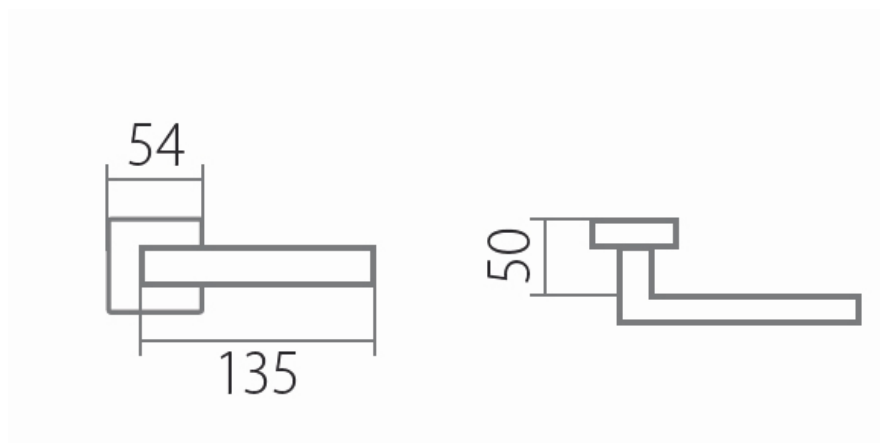

BLOCK HR C 1807FL PZ/E plochá rozeta

» DVEŘNÍ KOVÁNÍ » INTERIÉROVÉ » Rozetové hranaté

Dodavatelské číslo	HS130112
Značka	TWIN
Kód produktu	03801-1110
Balení	0 ks

Povrch:
CM - černý mat
E - nerez matný

Provedení:
BB - na obyčejný klíč
PZ - na cylindrickou vložku (např. FAB)
WC - s WC klíčkou
KPZL - klika - koule, klika směřuje vlevo
KPZR - klika - koule, klika směřuje vpravo

[prohlášení o shodě](#)
([vysvětlení klasifikační tabulky](#))

Výška rozety 2, 8mm.

Dostupnost na hlavním skladě:
Dostupné množství u dodavatele:

skladem u dodavatele
skladem

Parametry

Značka	TWIN
Barva	Nerez mat, F9 imitace nerez