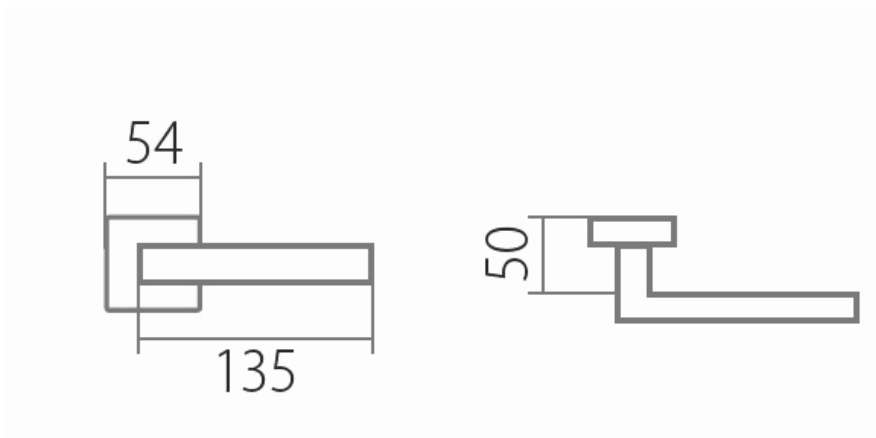

BLOCK HR C 1807FL PZ/E plochá rozeta

» DVEŘNÍ KOVÁNÍ » INTERIÉROVÉ » Rozetové hranaté

Dodavatelské číslo	HS130112
Značka	TWIN
Kód produktu	03801-1110

Povrch:
CM - černý mat
E - nerez matný

Provedení:
BB - na obyčejný klíč
PZ - na cylindrickou vložku (např. FAB)
WC - s WC klíčkou
KPZL - klika - koule, klika směřuje vlevo
KPZR - klika - koule, klika směřuje vpravo

[prohlášení o shodě](#)
([vysvětlení klasifikační tabulky](#))

Výška rozety 2, 8mm.

Dostupnost sklad SEZAM :

u dodavatele

Parametry

Značka	TWIN
Barva	Nerez mat, F9 imitace nerez