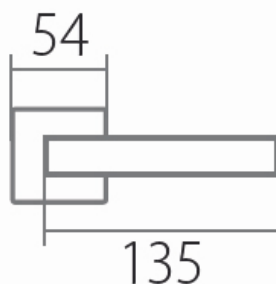

BLOCK HR C 1807FL rozetové kování s plochou rozetou - E - NEREZ

» DVEŘNÍ KOVÁNÍ » INTERIÉROVÉ » Rozetové hranaté

Dodavatelské číslo	HS130020
Značka	TWIN
Kód produktu	MP03801-1105

Povrch:
CM - černý mat
E - nerez matný

Provedení:
BB - na obyčejný klíč
PZ - na cylindrickou vložku (např. FAB)
WC - s WC kličkou
KPZL - klika - koule, klika směřuje vlevo
KPZR - klika - koule, klika směřuje vpravo

[prohlášení o shodě](#)
([vysvětlení klasifikační tabulky](#))

Výška rozety 2, 8mm.

Dostupnost sklad SEZAM :
Dostupné sklad dodavatele:

u dodavatele
84,00 sd

Parametry

Značka	TWIN
Barva	Nerez mat, F9 imitace nerez