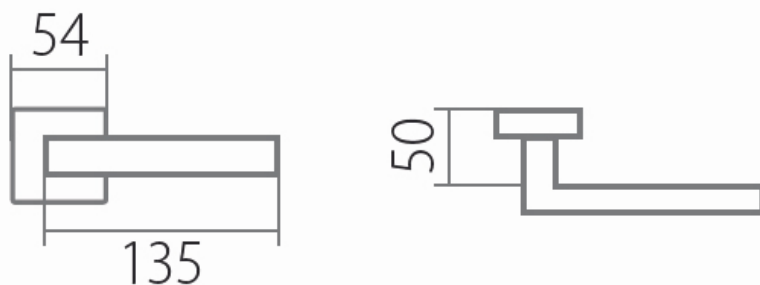

BLOCK HR C 1807FL rozetové kování s plochou rozetou - E - NEREZ

» DVEŘNÍ KOVÁNÍ » INTERIÉROVÉ » Rozetové hranaté

Dodavatelské číslo	HS130020
Značka	TWIN
Kód produktu	MP03801-1105
Balení	0 ks

Povrch:
CM - černý mat
E - nerez matný

Provedení:
BB - na obyčejný klíč
PZ - na cylindrickou vložku (např. FAB)
WC - s WC kličkou
KPZL - klika - koule, klika směřuje vlevo
KPZR - klika - koule, klika směřuje vpravo

[prohlášení o shodě](#)
([vysvětlení klasifikační tabulky](#))

Výška rozety 2, 8mm.

Dostupnost na hlavním skladě:
Dostupné množství u dodavatele:

skladem u dodavatele
více než 10 ks

Parametry

Značka	TWIN
Barva	Nerez mat, F9 imitace nerez