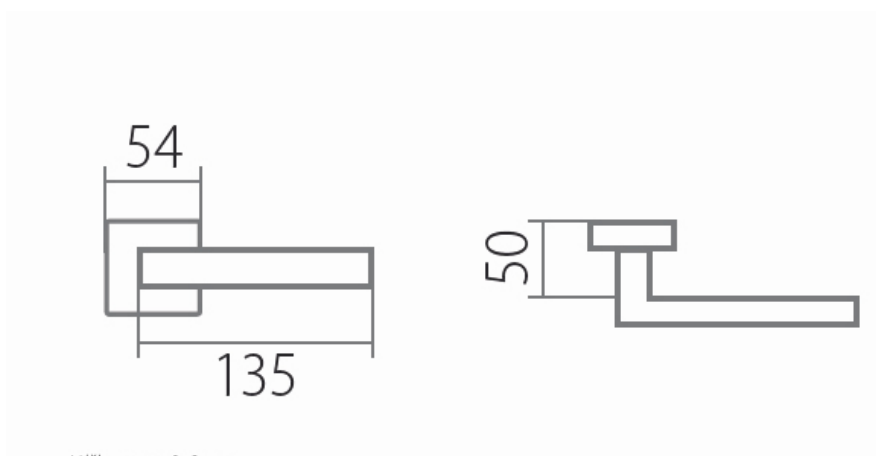

BLOCK HR C 1807FL rozetové kování s plochou rozetou - E - NEREZ

» DVEŘNÍ KOVÁNÍ » INTERIÉROVÉ » Rozetové hranaté

Dodavatelské číslo	HS130020
Značka	TWIN
Kód produktu	MP03801-1105

Povrch:
CM - černý mat
E - nerez matný

Provedení:
BB - na obyčejný klíč
PZ - na cylindrickou vložku (např. FAB)
WC - s WC kličkou
KPZL - klika - koule, klika směřuje vlevo
KPZR - klika - koule, klika směřuje vpravo

[prohlášení o shodě](#)
([vysvětlení klasifikační tabulky](#))

Výška rozety 2, 8mm.

Dostupnost sklad SEZAM : u dodavatele
Dostupné sklad dodavatele: 84,00 sd

Parametry

Značka	TWIN
Barva	Nerez mat, F9 imitace nerez