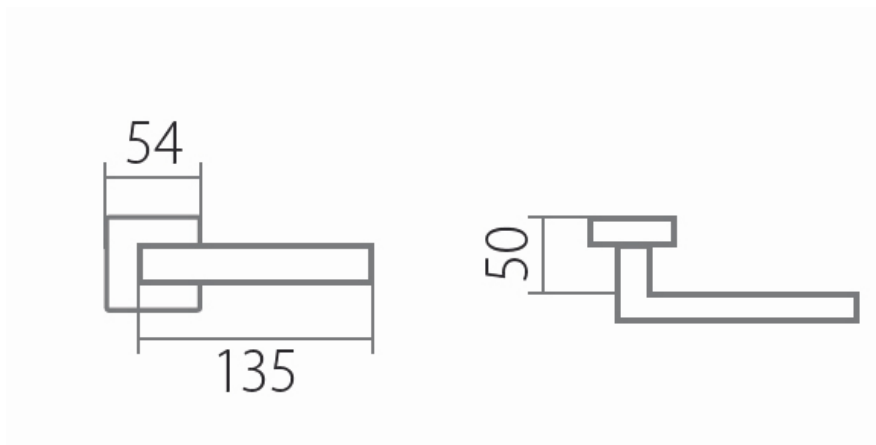

BLOCK HR C 1807FL WC/E plochá rozeta

» DVEŘNÍ KOVÁNÍ » INTERIÉROVÉ » Rozetové hranaté

Dodavatelské číslo	HS130019
Značka	TWIN
Kód produktu	03801-1115

Povrch:
CM - černý mat
E - nerez matný

Provedení:
BB - na obyčejný klíč
PZ - na cylindrickou vložku (např. FAB)
WC - s WC klíčkou
KPZL - klika - koule, klika směřuje vlevo
KPZR - klika - koule, klika směřuje vpravo

[prohlášení o shodě](#)
([vysvětlení klasifikační tabulky](#))

Výška rozety 2, 8mm.

Dostupnost sklad SEZAM :
Dostupné sklad dodavatele:

u dodavatele
27,00 sd

Parametry

Značka	TWIN
Barva	Nerez mat, F9 imitace nerez