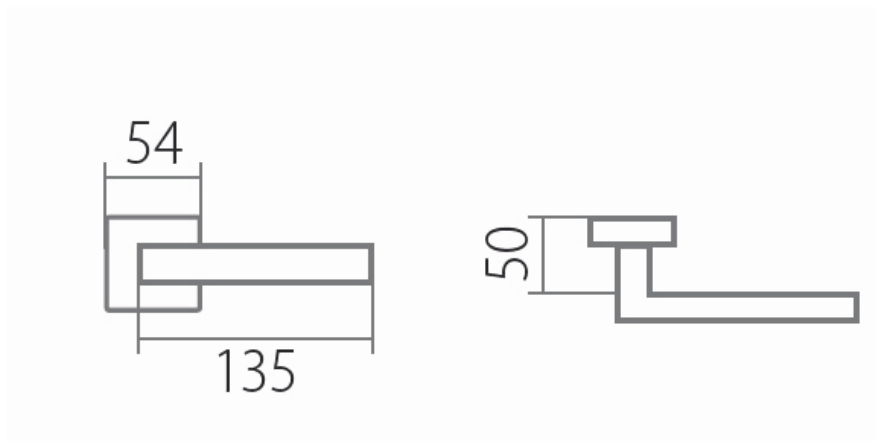

BLOCK HR C 1807FL WC/E plochá rozeta

» DVEŘNÍ KOVÁNÍ » INTERIÉROVÉ » Rozetové hranaté

Dodavatelské číslo	HS130019
Značka	TWIN
Kód produktu	03801-1115

Povrch:
CM - černý mat
E - nerez matný

Provedení:
BB - na obyčejný klíč
PZ - na cylindrickou vložku (např. FAB)
WC - s WC klíčkou
KPZL - klika - koule, klika směřuje vlevo
KPZR - klika - koule, klika směřuje vpravo

[prohlášení o shodě](#)
([vysvětlení klasifikační tabulky](#))

Výška rozety 2, 8mm.

Dostupnost sklad SEZAM :
Dostupné sklad dodavatele:

u dodavatele
27,00 sd

Parametry

Značka	TWIN
Barva	Nerez mat, F9 imitace nerez