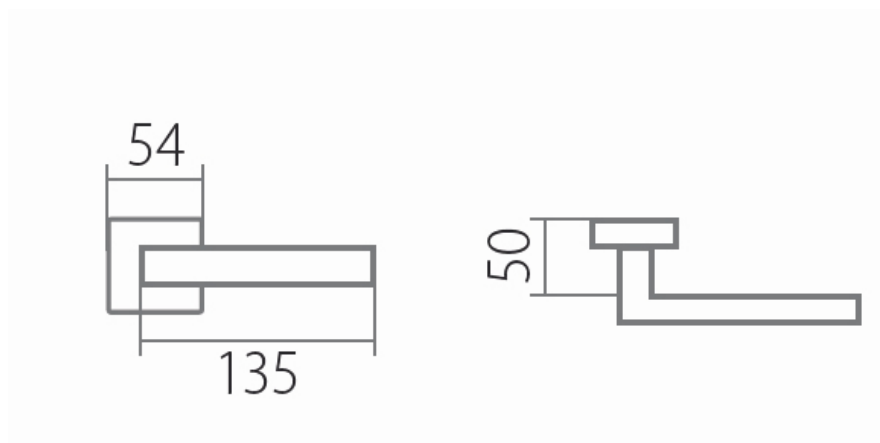

BLOCK HR C 1807FL WC/E plochá rozeta

» DVEŘNÍ KOVÁNÍ » INTERIÉROVÉ » Rozetové hranaté

Dodavatelské číslo	HS130019
Značka	TWIN
Kód produktu	03801-1115
Balení	0 ks

Povrch:
CM - černý mat
E - nerez matný

Provedení:
BB - na obyčejný klíč
PZ - na cylindrickou vložku (např. FAB)
WC - s WC klíčkou
KPZL - klika - koule, klika směřuje vlevo
KPZR - klika - koule, klika směřuje vpravo

[prohlášení o shodě](#)
([vysvětlení klasifikační tabulky](#))

Výška rozety 2, 8mm.

Dostupnost na hlavním skladě:
Dostupné množství u dodavatele:

skladem u dodavatele
více než 10 ks

Parametry

Značka	TWIN
Barva	Nerez mat, F9 imitace nerez