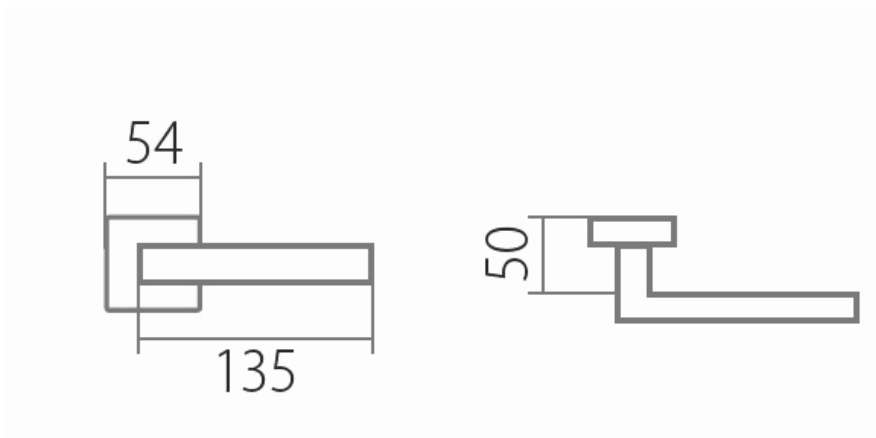

# BLOCK HR C 1807FL WC/E plochá rozeta

» DVEŘNÍ KOVÁNÍ » INTERIÉROVÉ » Rozetové hranaté

Dodavatelské číslo	HS130019
Značka	TWIN
Kód produktu	03801-1115

Povrch:  
CM - černý mat  
E - nerez matný

Provedení:  
BB - na obyčejný klíč  
PZ - na cylindrickou vložku (např. FAB)  
WC - s WC klíčkou  
KPZL - klika - koule, klika směřuje vlevo  
KPZR - klika - koule, klika směřuje vpravo

[prohlášení o shodě](#)  
([vysvětlení klasifikační tabulky](#))

Výška rozety 2, 8mm.

Dostupnost sklad SEZAM :  
Dostupné sklad dodavatele:

u dodavatele  
27,00 sd

## Parametry

Značka	TWIN
Barva	Nerez mat, F9 imitace nerez