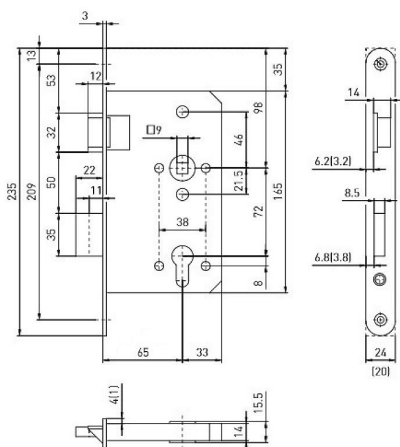

BMH 1000 PZW/65/72/20/0/9 L

» ZABEZPEČENÍ » ZADLABACÍ ZÁMKY » Vložkové

Dodavatelské číslo

HS115036

Značka

TWIN

Kód produktu

03800-1535

Parametry

Značka

TWIN

Rozteč

72