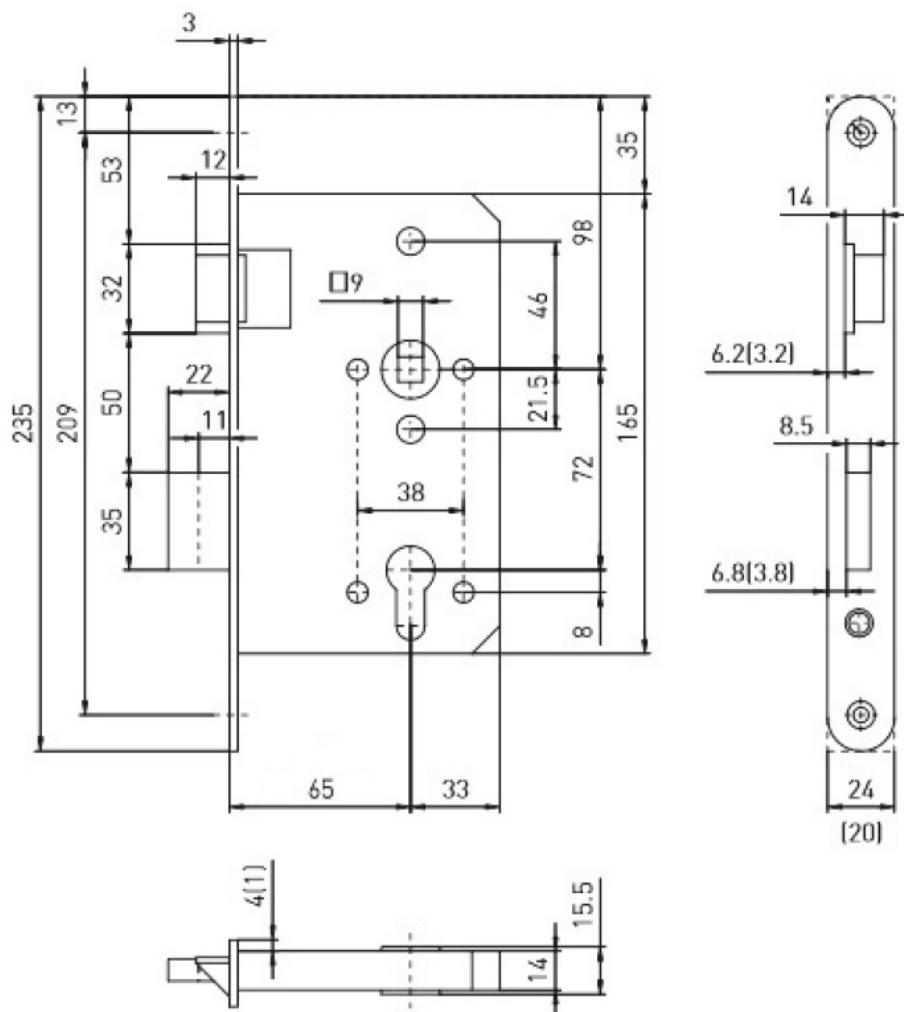

Dostupnost sklad SEZAM :
Dostupné sklad dodavatele:

u dodavatele
191,00 ks

Parametry

Značka

TWIN

Rozteč

72