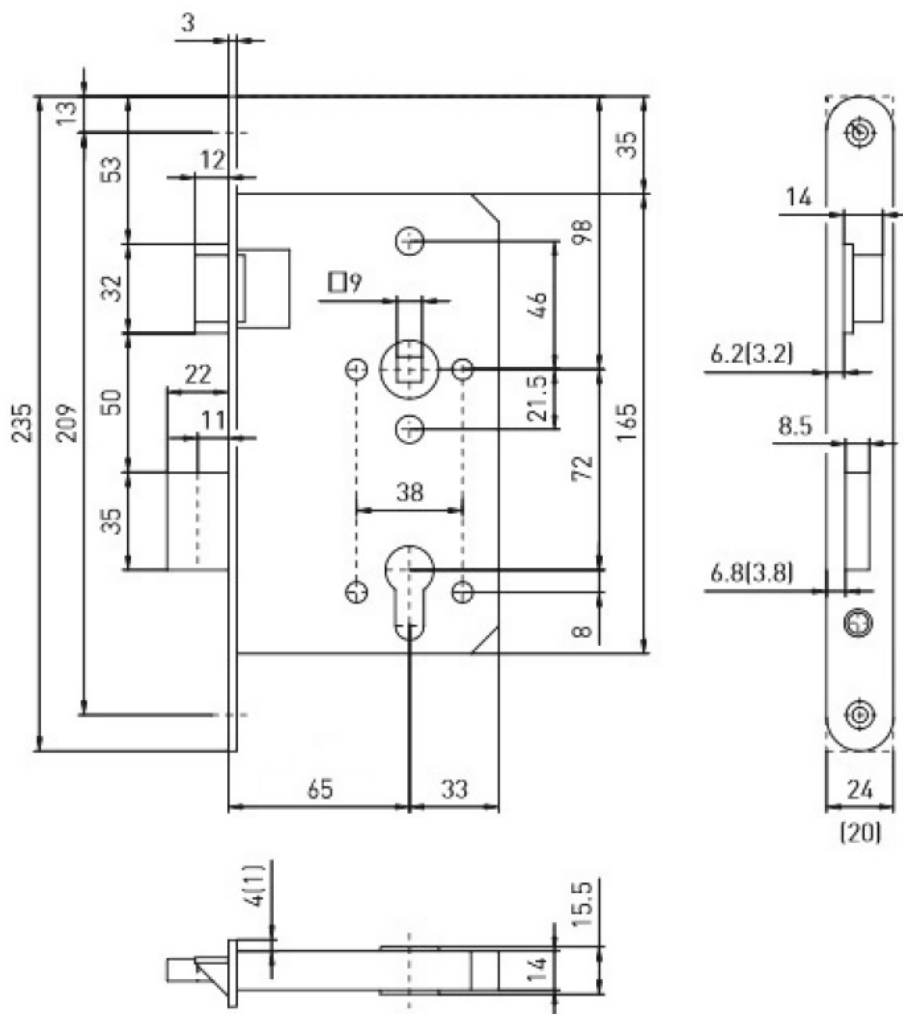

Dostupnost sklad SEZAM :
Dostupné sklad dodavatele:

u dodavatele
170,00 ks

Parametry

Značka

TWIN

Rozteč

72