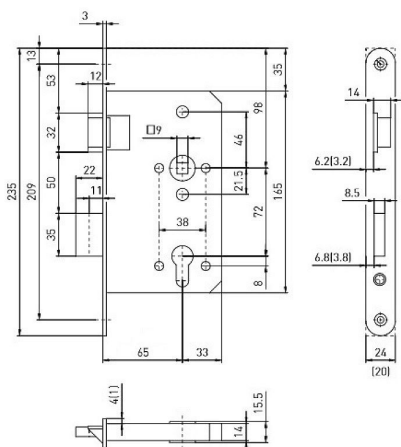

BMH 1000 PZW/65/72/20/0/9 L

» ZABEZPEČENÍ » ZADLABACÍ ZÁMKY » Vložkové

Dodavatelské číslo

HS115036

Značka

TWIN

Kód produktu

03800-1535

Parametry

Značka

TWIN

Rozteč

72