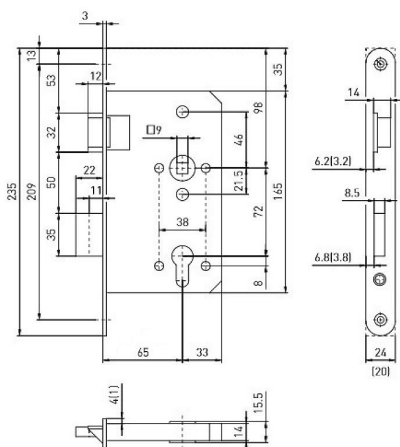

BMH 1000 PZW/65/72/20/0/9 P

» ZABEZPEČENÍ » ZADLABACÍ ZÁMKY » Vložkové

Dodavatelské číslo

HS115037

Značka

TWIN

Kód produktu

03800-1540

Parametry

Značka

TWIN

Rozteč

72