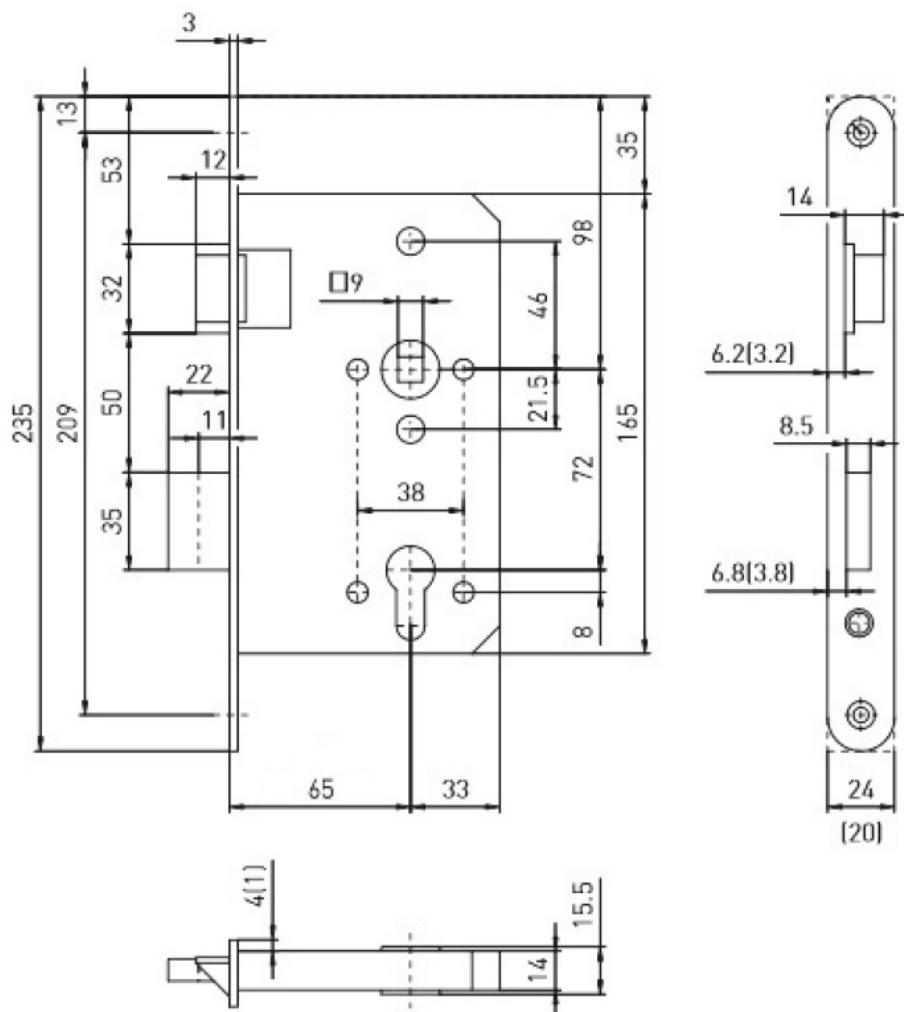

Dostupnost sklad SEZAM :
Dostupné sklad dodavatele:

u dodavatele
160,00 ks

Parametry

Značka

TWIN

Rozteč

72