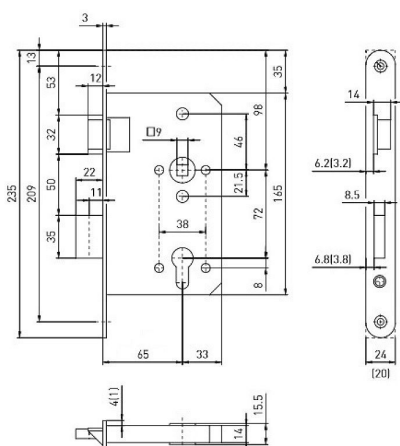

BMH 1000 PZW/65/72/20/0/9 P

» ZABEZPEČENÍ » ZADLABACÍ ZÁMKY » Vložkové

Dodavatelské číslo

HS115037

Značka

TWIN

Kód produktu

03800-1540

Parametry

Značka

TWIN

Rozteč

72