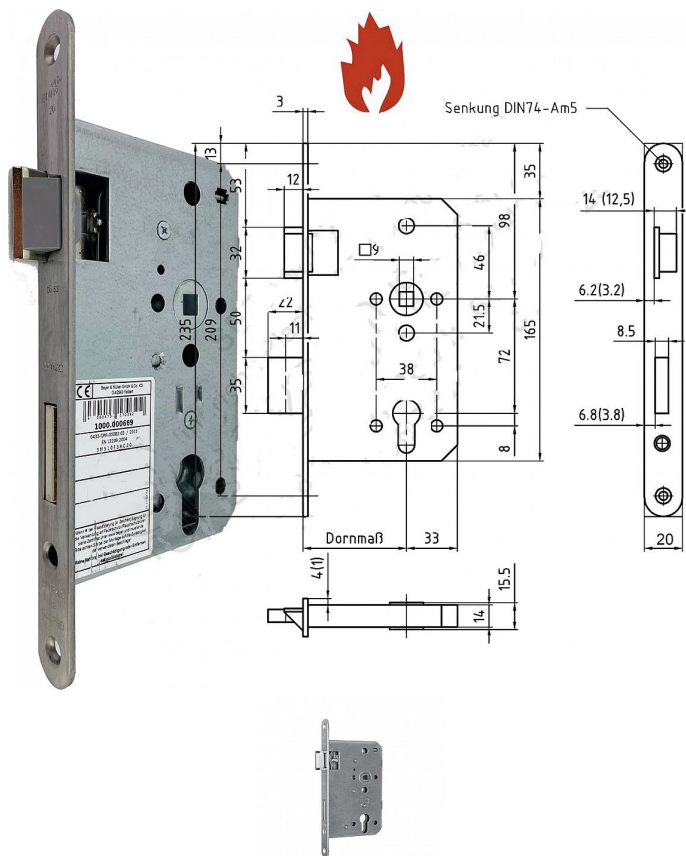

BMH 1000 PZW 72/65/9/20/235 NEREZ, LEVÝ - Protipožární zadlabací zámek

» ZABEZPEČENÍ » ZADLABACÍ ZÁMKY » Panikové a samozamykací

Značka

TWIN

Kód produktu

03800-1570

BMH 1000 PZW PZ 72/65/9/20/235 NEREZ, LEVÝ - Protipožární zadlabací zámek, rozteč 72 mm.

Vhodné pro protipožární ochranu: A

Zkoušeno podle normy: DIN 18250 Třída 4

Způsob uzavření: PZW

Rozteč (mm): 72

Ořech (mm): 9

Provedení štulpu: zaoblený štulpu

Materiál štulpu: nerez

Tloušťka těla (mm): 16

Výška těla (mm): 165

Směr: levé

DM (mm): 65

Šířka těla (mm): 98

Rozměr štulpu (mm): 235 x 20 x 3

Typ: BMH 1000

snížená hlučnost sduženou střelkou (zkosení střelky z plastu, záda střelky z kovu)

Upozornění: Vhodné pro použití na protipožárních dveřích. Je nutné povolení od výrobce dveřního křídla.

Dostupnost sklad SEZAM :

u dodavatele

Dostupné sklad dodavatele:

sklad dodavatele

Parametry

Značka

TWIN

Rozteč