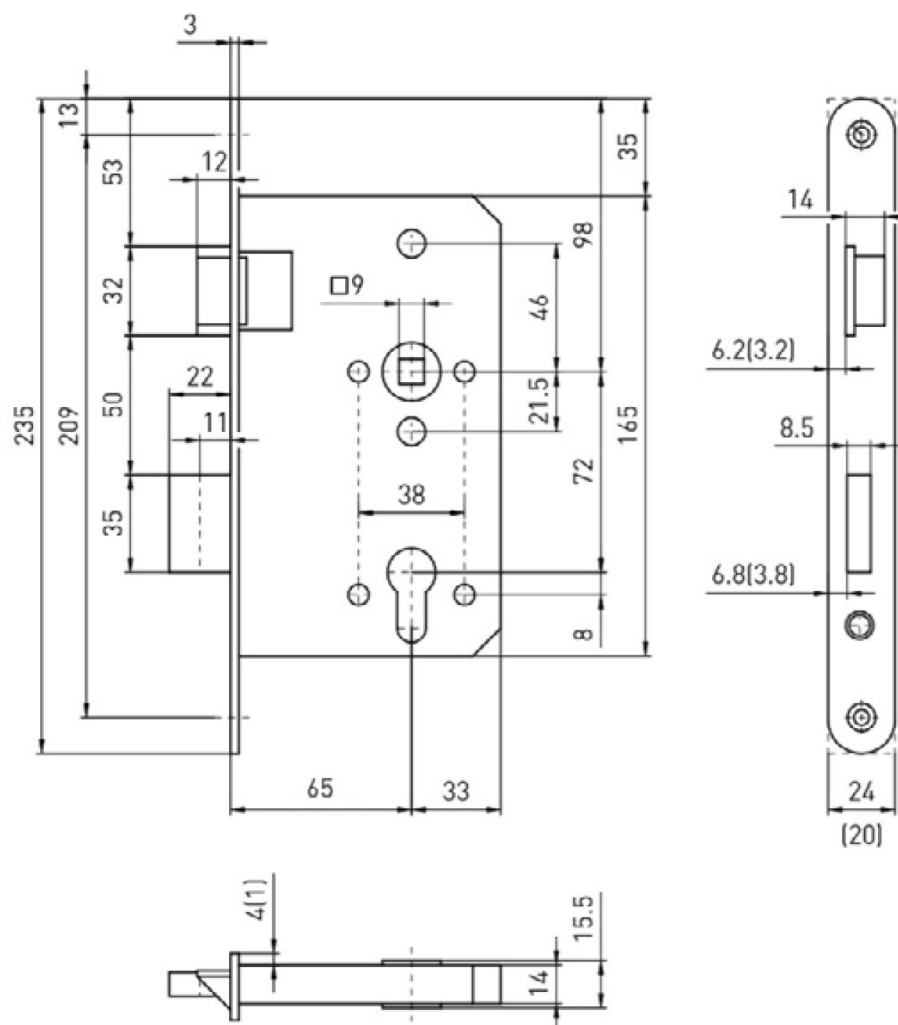

BMH 1013 panikový zámek 72/D65/20/9 EN 179

» ZABEZPEČENÍ » ZADLABACÍ ZÁMKY » Panikové a samozamykací

Dodavatelské číslo

HS118441

Značka

TWIN

Kód produktu

MP03800-1545

Provedení:

PZ - klika - klika

PZW - klika - koule

Zámek je certifikován pro použití na dveřích v únikových cestách (viz níže prohlášení o shodě).

[prohlášení o shodě](#)

[(vysvětlení první klasifikační tabulky)](#)

[(vysvětlení druhé klasifikační tabulky)](#)

Dostupnost sklad SEZAM :
Dostupné sklad dodavatele:

u dodavatele
14,00

Parametry

Značka

TWIN