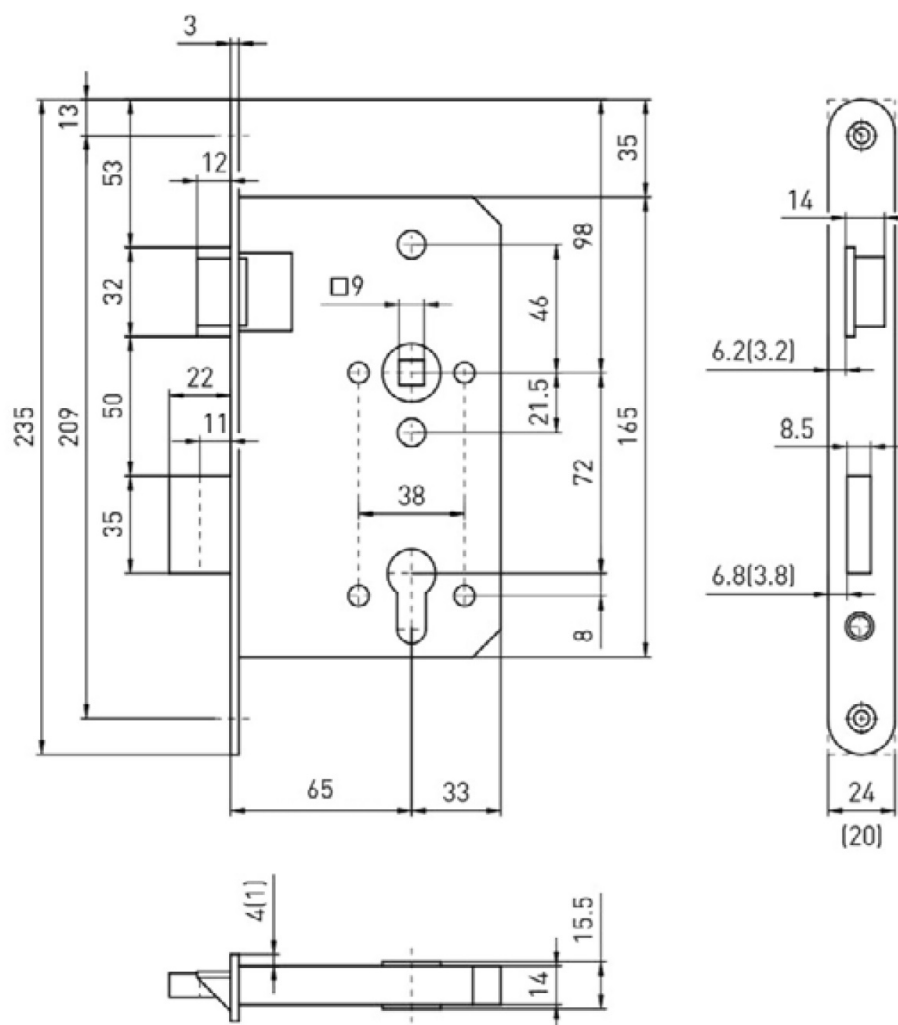

BMH 1013 PZ/65/72/20/0/9 P EN 179

» ZABEZPEČENÍ » ZADLABACÍ ZÁMKY » Panikové a samozamykací

Dodavatelské číslo

HS118187

Značka

TWIN

Kód produktu

03800-1550

Balení

0 ks

Provedení:

PZ - klika - klika

PZW - klika - koule

Zámek je certifikován pro použití na dveřích v únikových cestách (viz níže prohlášení o shodě).

[prohlášení o shodě](#)

[(vysvětlení první klasifikační tabulky)](#)

[(vysvětlení druhé klasifikační tabulky)](#)

Dostupnost na hlavním skladě:
Dostupné množství u dodavatele:

skladem u dodavatele
skladem

Parametry

Značka

TWIN

Rozeť

72