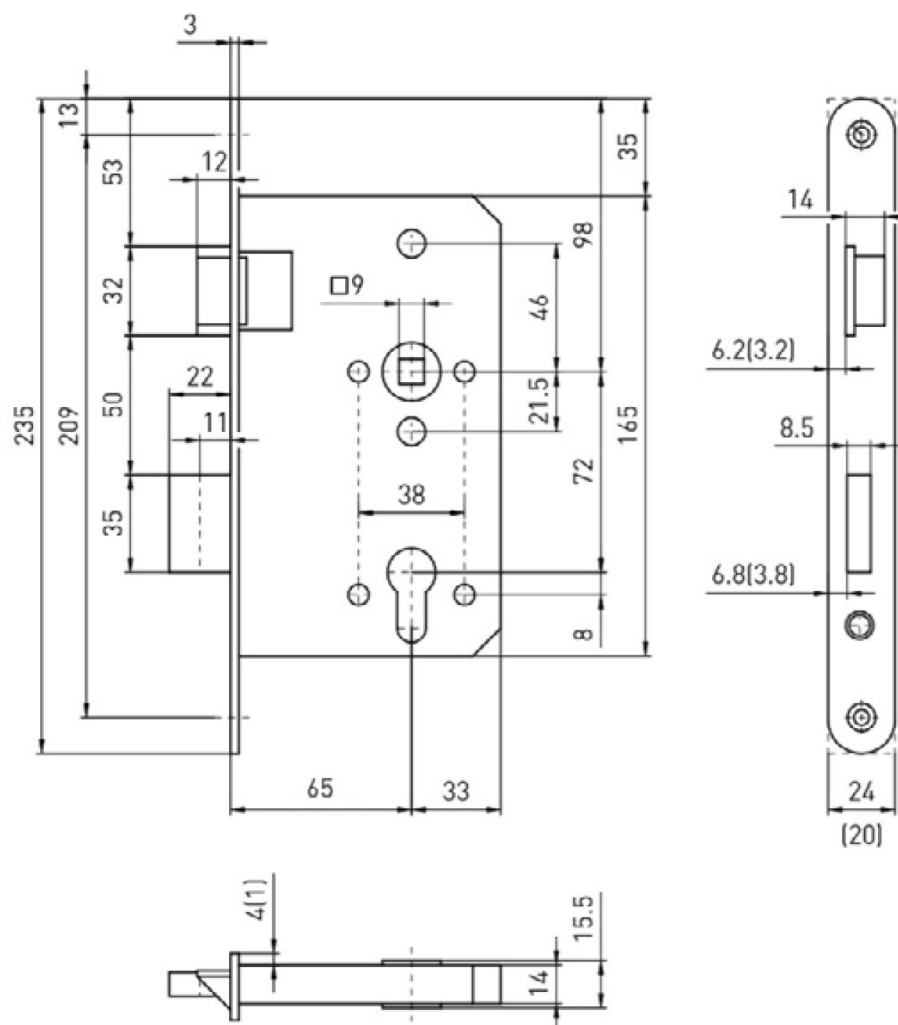

BMH 1013 PZW/65/72/20/0/9 L EN 179

» ZABEZPEČENÍ » ZADLABACÍ ZÁMKY » Panikové a samozamykací

Dodavatelské číslo

HS118442

Značka

TWIN

Kód produktu

03800-1555

Provedení:

PZ - klika - klika

PZW - klika - koule

Zámek je certifikován pro použití na dveřích v únikových cestách (viz níže prohlášení o shodě).

[prohlášení o shodě](#)

[\(vysvětlení první klasifikační tabulky\)](#)

[\(vysvětlení druhé klasifikační tabulky\)](#)

Dostupnost sklad SEZAM :
Dostupné sklad dodavatele:

u dodavatele
4,00 ks

Parametry

Značka

TWIN

Rozteč

72