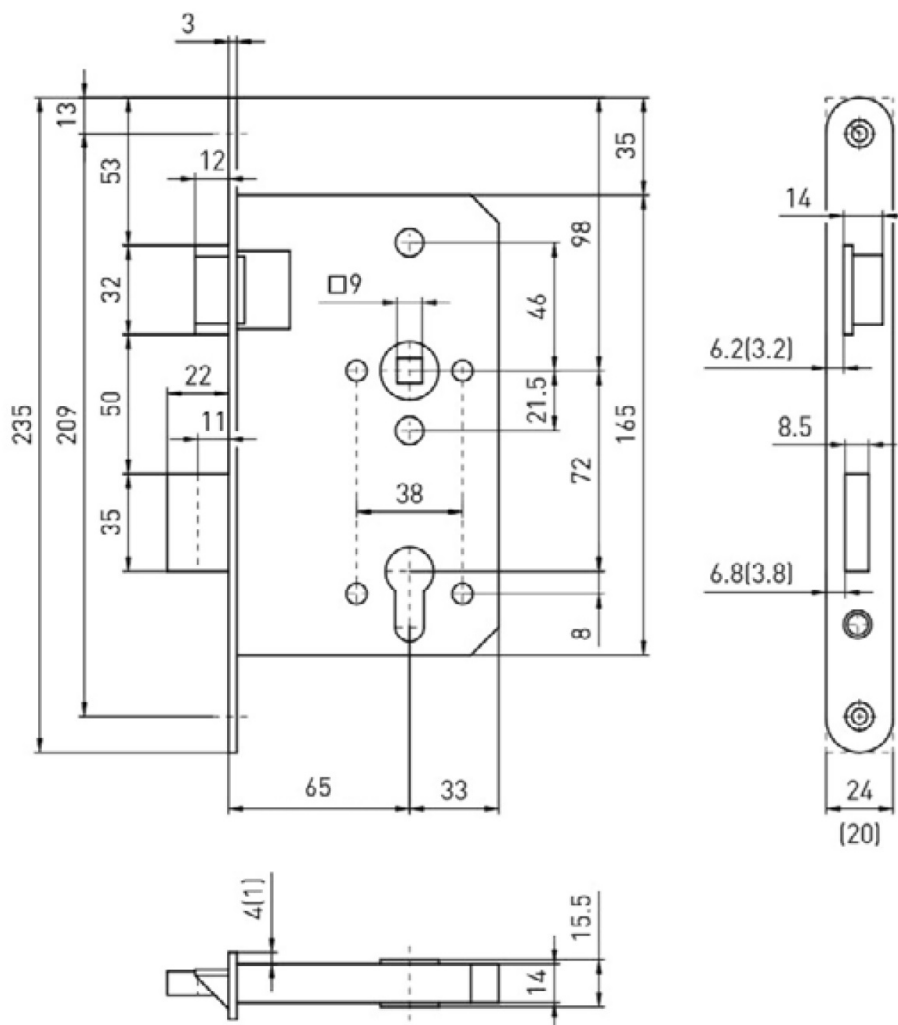

BMH 1013 PZW/65/72/20/0/9 L EN 179

» ZABEZPEČENÍ » ZADLABACÍ ZÁMKY » Panikové a samozamykací

Dodavatelské číslo

HS118442

Značka

TWIN

Kód produktu

03800-1555

Balení

0 ks

Provedení:

PZ - klika - klika

PZW - klika - koule

Zámek je certifikován pro použití na dveřích v únikových cestách (viz níže prohlášení o shodě).

[prohlášení o shodě](#)

[\(vysvětlení první klasifikační tabulky\)](#)

[\(vysvětlení druhé klasifikační tabulky\)](#)

Dostupnost na hlavním skladě:
Dostupné množství u dodavatele:

skladem u dodavatele
skladem

Parametry

Značka

TWIN

Rozeť

72