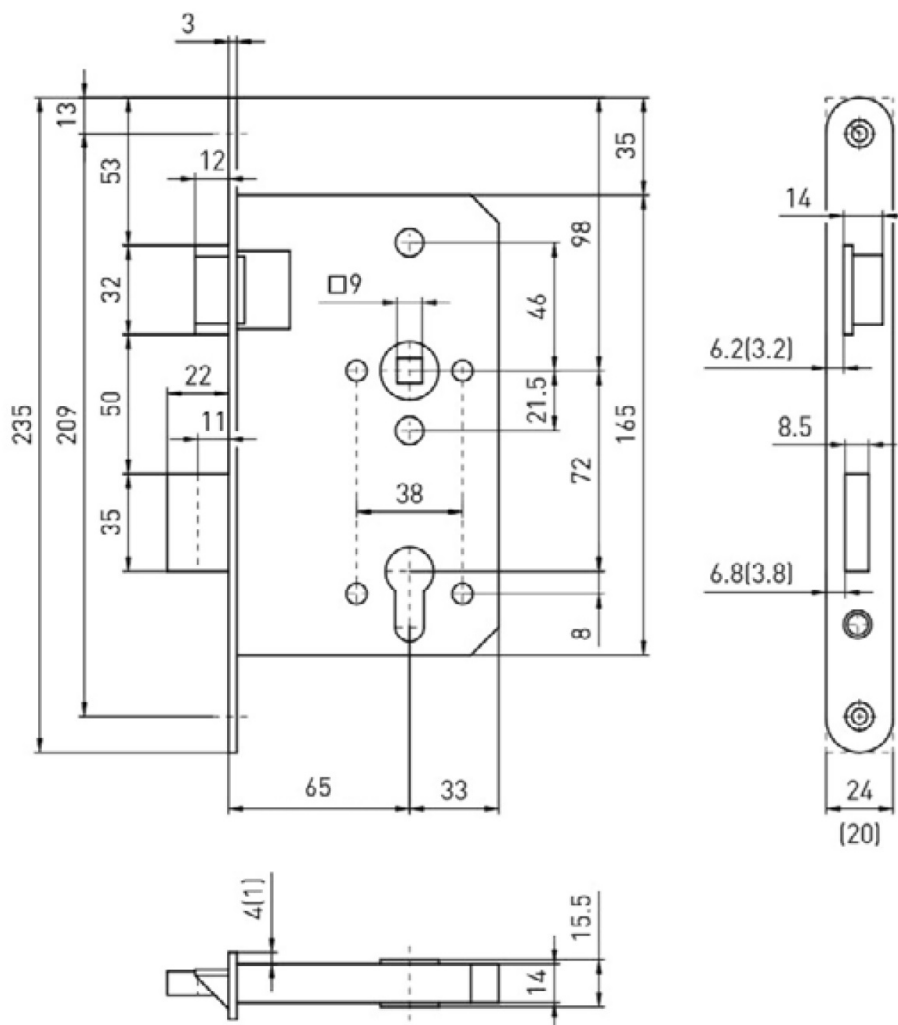

BMH 1013 PZW/65/72/20/0/9 P EN 179

» ZABEZPEČENÍ » ZADLABACÍ ZÁMKY » Panikové a samozamykací

Dodavatelské číslo

HS118443

Značka

TWIN

Kód produktu

03800-1560

Balení

0 ks

Provedení:

PZ - klika - klika

PZW - klika - koule

Zámek je certifikován pro použití na dveřích v únikových cestách (viz níže prohlášení o shodě).

[prohlášení o shodě](#)

[\(vysvětlení první klasifikační tabulky\)](#)

[\(vysvětlení druhé klasifikační tabulky\)](#)

Dostupnost na hlavním skladě:
Dostupné množství u dodavatele:

skladem u dodavatele
skladem

Parametry

Značka

TWIN

Rozteč

72