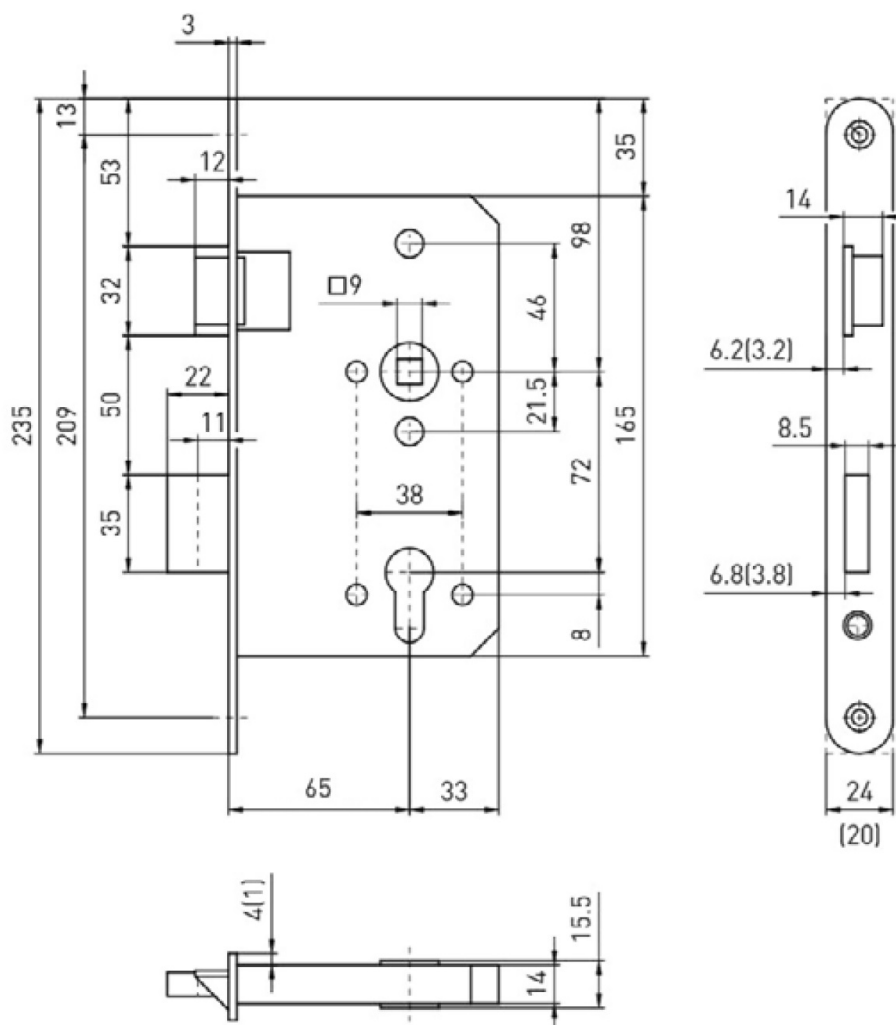

BMH 1013 PZW/65/72/20/0/9 P EN 179

» ZABEZPEČENÍ » ZADLABACÍ ZÁMKY » Panikové a samozamykací

Dodavatelské číslo

HS118443

Značka

TWIN

Kód produktu

03800-1560

Provedení:

PZ - klika - klika

PZW - klika - koule

Zámek je certifikován pro použití na dveřích v únikových cestách (viz níže prohlášení o shodě).

[prohlášení o shodě](#)

[(vysvětlení první klasifikační tabulky)](#)

[(vysvětlení druhé klasifikační tabulky)](#)

Dostupnost sklad SEZAM :
Dostupné sklad dodavatele:

u dodavatele
4,00 ks

Parametry

Značka

TWIN

Rozteč

72