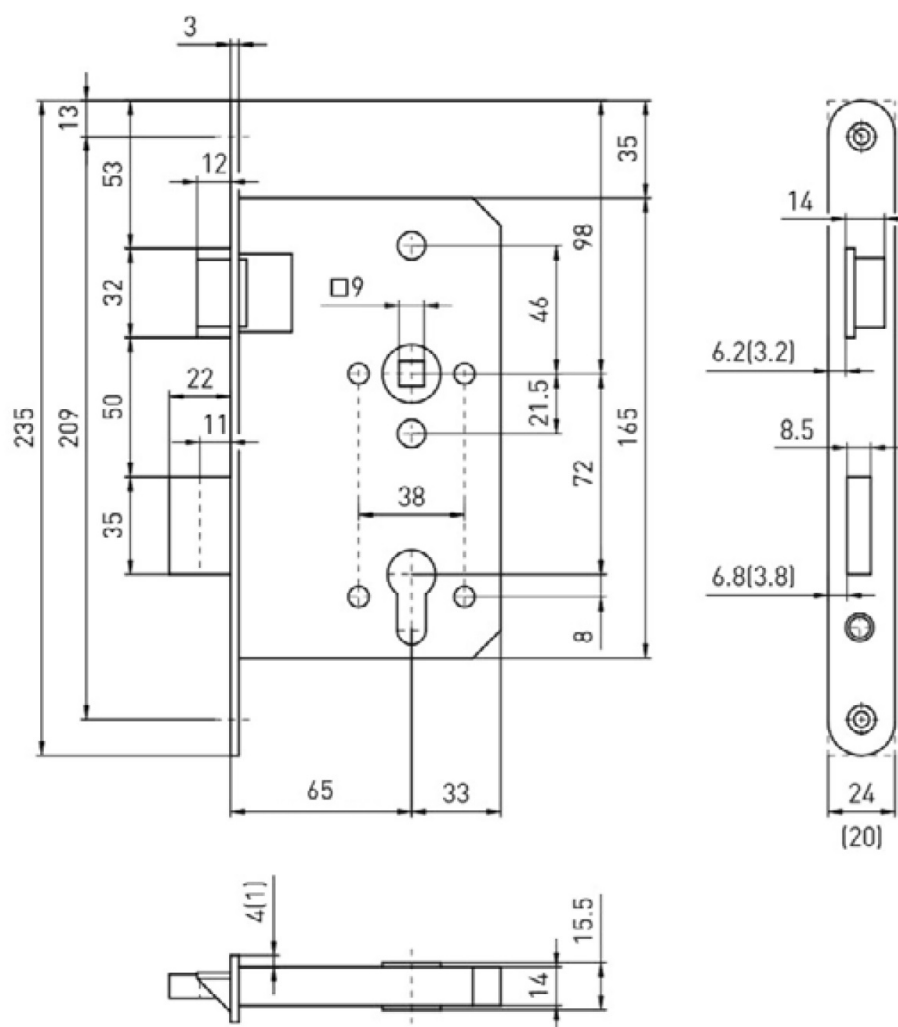

BMH 1013 PZW/65/72/20/0/9 P EN 179

» ZABEZPEČENÍ » ZADLABACÍ ZÁMKY » Panikové a samozamykací

Dodavatelské číslo

HS118443

Značka

TWIN

Kód produktu

03800-1560

Provedení:

PZ - klika - klika

PZW - klika - koule

Zámek je certifikován pro použití na dveřích v únikových cestách (viz níže prohlášení o shodě).

[prohlášení o shodě](#)

[\(vysvětlení první klasifikační tabulky\)](#)

[\(vysvětlení druhé klasifikační tabulky\)](#)

Dostupnost sklad SEZAM :
Dostupné sklad dodavatele:

u dodavatele
4,00 ks

Parametry

Značka

TWIN

Rozteč

72