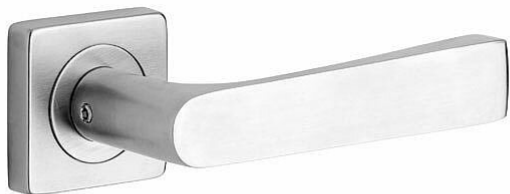

BOLOGNA/H OK nerez mat

» DVEŘNÍ KOVÁNÍ » INTERIÉROVÉ » Rozetové hranaté

Popis

Ocelové tělo výztuhy.

Klasifikace dle EN 1906.

Spojovací materiál z nerezové oceli.

Dodavatelské číslo	1030280000
Značka	ROSTEX
Kód produktu	02000-6320
Balení	1 ks

nerez mat

Dostupnost na hlavním skladě: skladem u dodavatele

Parametry

Značka	ROSTEX
Barva	Nerez mat, F9 imitace nerez