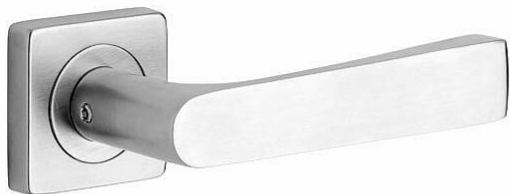

# BOLOGNA/H OK nerez mat

» DVEŘNÍ KOVÁNÍ » INTERIÉROVÉ » Rozetové hranaté

## Popis

Ocelové tělo výztuhy. Klasifikace dle EN 1906. Spojovací materiál z nerezové oceli.

Dodavatelské číslo	1030280000
Značka	ROSTEX
Kód produktu	02000-6320
Balení	1 Ks

nerez mat

Dostupnost sklad SEZAM : u dodavatele  
Dostupné sklad dodavatele: sklad dodavatele

## Parametry

Značka	ROSTEX
Barva	Nerez mat, F9 imitace nerez