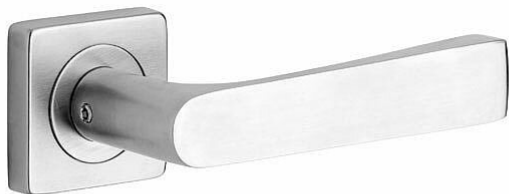

BOLOGNA/H OK nerez mat

» DVEŘNÍ KOVÁNÍ » INTERIÉROVÉ » Rozetové hranaté

Popis

Ocelové tělo výztuhy. Klasifikace dle EN 1906. Spojovací materiál z nerezové oceli.

Dodavatelské číslo	1030280000
Značka	ROSTEX
Kód produktu	02000-6320
Balení	1 Ks

nerez mat

Dostupnost sklad SEZAM : u dodavatele
Dostupné sklad dodavatele: sklad dodavatele

Parametry

Značka	ROSTEX
Barva	Nerez mat, F9 imitace nerez