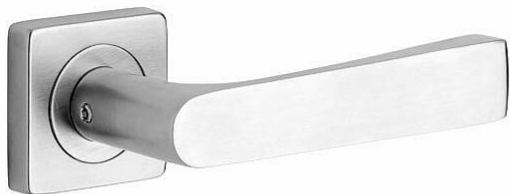

BOLOGNA/H rozetové kování nerez mat

» DVEŘNÍ KOVÁNÍ » INTERIÉROVÉ » Rozetové hranaté

Popis

Ocelové tělo výztuhy. Klasifikace dle EN 1906. Spojovací materiál z nerezové oceli.

Značka	ROSTEX
Kód produktu	MP02000-6320

nerez mat

Dostupnost sklad SEZAM : u dodavatele
Dostupné sklad dodavatele: momentálně nedostupné

Parametry

Značka	ROSTEX
--------	--------