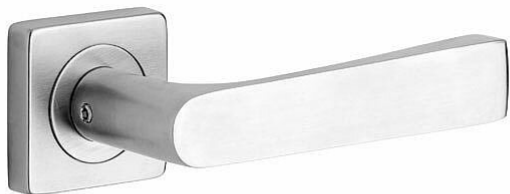

BOLOGNA/H rozetové kování nerez mat

» DVEŘNÍ KOVÁNÍ » INTERIÉROVÉ » Rozetové hranaté

Popis

Ocelové tělo výztuhy.

Klasifikace dle EN 1906.

Spojovací materiál z nerezové oceli.

Značka

ROSTEX

Kód produktu

MP02000-6320

Balení

0 ks

nerez mat

Dostupnost na hlavním skladě:

skladem u dodavatele

Parametry