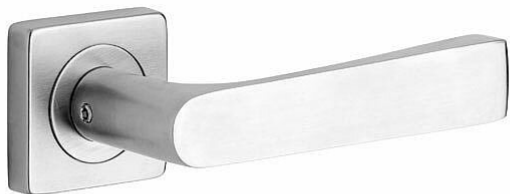

BOLOGNA/H vložka nerez mat

» DVEŘNÍ KOVÁNÍ » INTERIÉROVÉ » Rozetové hranaté

Popis

Ocelové tělo výztuhy.

Klasifikace dle EN 1906.

Spojovací materiál z nerezové oceli.

Dodavatelské číslo	1034006200
Značka	ROSTEX
Kód produktu	02000-6321
Balení	1 ks

nerez mat

Dostupnost na hlavním skladě: skladem u dodavatele

Parametry

Značka	ROSTEX
Barva	Nerez mat, F9 imitace nerez