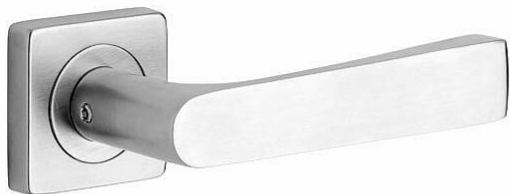

# BOLOGNA/H vložka nerez mat

» DVEŘNÍ KOVÁNÍ » INTERIÉROVÉ » Rozetové hranaté

## Popis

Ocelové tělo výztuhy. Klasifikace dle EN 1906. Spojovací materiál z nerezové oceli.

Dodavatelské číslo	1034006200
Značka	ROSTEX
Kód produktu	02000-6321
Balení	1 Ks

nerez mat

Dostupnost sklad SEZAM : u dodavatele  
Dostupné sklad dodavatele: sklad dodavatele

## Parametry

Značka	ROSTEX
Barva	Nerez mat, F9 imitace nerez