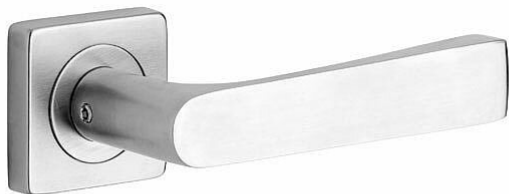

BOLOGNA/H vložka nerez mat

» DVEŘNÍ KOVÁNÍ » INTERIÉROVÉ » Rozetové hranaté

Popis

Ocelové tělo výztuhy. Klasifikace dle EN 1906. Spojovací materiál z nerezové oceli.

Dodavatelské číslo	1034006200
Značka	ROSTEX
Kód produktu	02000-6321
Balení	1 Ks

nerez mat

Dostupnost sklad SEZAM : u dodavatele
Dostupné sklad dodavatele: sklad dodavatele

Parametry

Značka	ROSTEX
Barva	Nerez mat, F9 imitace nerez