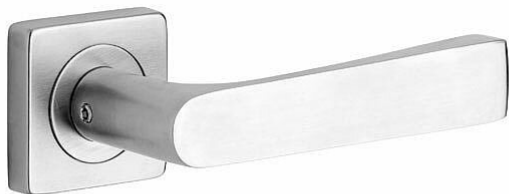

BOLOGNA/H WC nerez mat

» DVEŘNÍ KOVÁNÍ » INTERIÉROVÉ » Rozetové hranaté

Popis

Ocelové tělo výztuhy. Klasifikace dle EN 1906. Spojovací materiál z nerezové oceli.

Dodavatelské číslo	1034006300
Značka	ROSTEX
Kód produktu	02000-6330
Balení	1 Ks

nerez mat

Dostupnost sklad SEZAM : u dodavatele
Dostupné sklad dodavatele: sklad dodavatele

Parametry

Značka	ROSTEX
Barva	Nerez mat, F9 imitace nerez