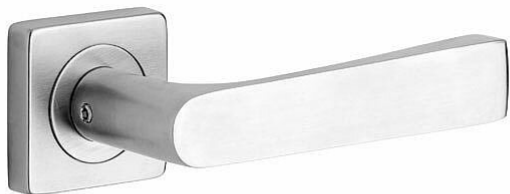

BOLOGNA/H WC nerez mat

» DVEŘNÍ KOVÁNÍ » INTERIÉROVÉ » Rozetové hranaté

Popis

Ocelové tělo výztuhy.

Klasifikace dle EN 1906.

Spojovací materiál z nerezové oceli.

Dodavatelské číslo	1034006300
Značka	ROSTEX
Kód produktu	02000-6330
Balení	1 ks

nerez mat

Dostupnost na hlavním skladě: skladem u dodavatele

Parametry

Značka	ROSTEX
Barva	Nerez mat, F9 imitace nerez