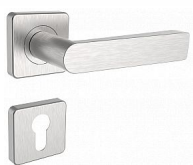

BOLOGNA/H WC nerez mat

» DVEŘNÍ KOVÁNÍ » INTERIÉROVÉ » Rozetové hranaté

Popis

Ocelové tělo výztuhy. Klasifikace dle EN 1906. Spojovací materiál z nerezové oceli.

Dodavatelské číslo	1034006300
Značka	ROSTEX
Kód produktu	02000-6330
Balení	1 Ks

nerez mat

Dostupnost sklad SEZAM : u dodavatele
Dostupné sklad dodavatele: sklad dodavatele

Parametry

Značka	ROSTEX
Barva	Nerez mat, F9 imitace nerez