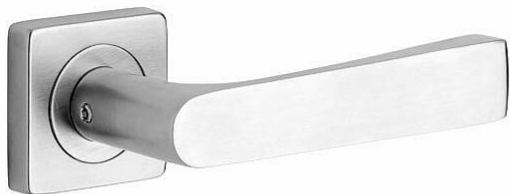

BOLOGNA/H WC nerez mat

» DVEŘNÍ KOVÁNÍ » INTERIÉROVÉ » Rozetové hranaté

Popis

Ocelové tělo výztuhy. Klasifikace dle EN 1906. Spojovací materiál z nerezové oceli.

Dodavatelské číslo	1034006300
Značka	ROSTEX
Kód produktu	02000-6330
Balení	1 Ks

nerez mat

Dostupnost sklad SEZAM : u dodavatele
Dostupné sklad dodavatele: sklad dodavatele

Parametry

Značka	ROSTEX
Barva	Nerez mat, F9 imitace nerez