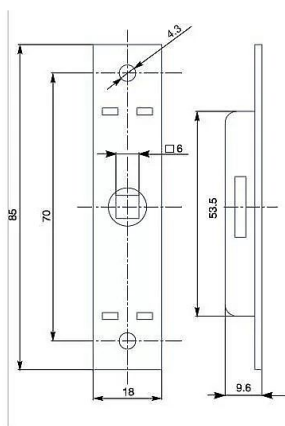

BOMORO uzávěr A210

» ZABEZPEČENÍ » ZADLABACÍ ZÁMKY » Příslušenství

EAN 8595087542045

Kód produktu 04000-0910

Balení 1 ks

Dostupnost na hlavním skladě: skladem