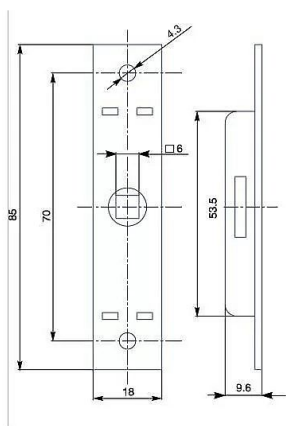

BOMORO uzávěr A210

» ZABEZPEČENÍ » ZADLABACÍ ZÁMKY » Příslušenství

EAN	8595087542045
Kód produktu	04000-0910
Balení	1 Ks

85x18mm

průměr otvoru pro šroub je 6,4 mm !!
jazýček je z ocelových plátek

Dostupnost sklad SEZAM : u dodavatele