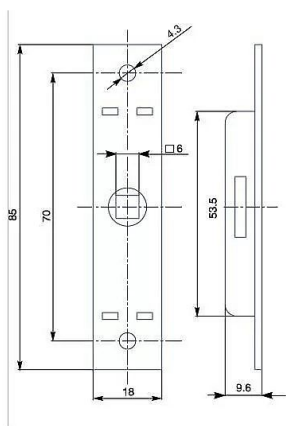

BOMORO uzávěr A210

» ZABEZPEČENÍ » ZADLABACÍ ZÁMKY » Příslušenství

EAN 8595087542045

Kód produktu 04000-0910

Balení 1 Ks

85x18mm

průměr otvoru pro šroub je 6,4 mm !!

jazyček je z ocelových plátek