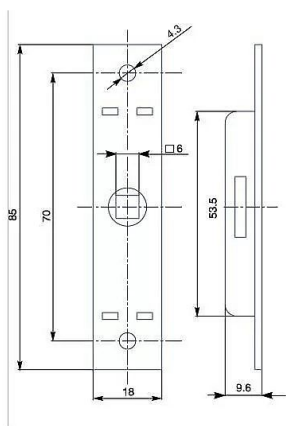

BOMORO uzávěr A65 čtyřhran

» ZABEZPEČENÍ » ZADLABACÍ ZÁMKY » Příslušenství

EAN 8595087542038

Kód produktu 04000-0900

Balení 1 ks

Dostupnost na hlavním skladě: více než 20 ks