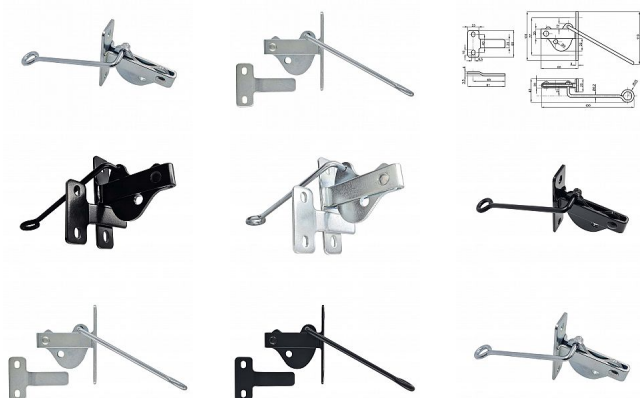

Dostupnost sklad SEZAM :

skladem

Dostupné sklad dodavatele:

momentálně nedostupné

Parametry

Barva

Satén chrom, F1 hliník