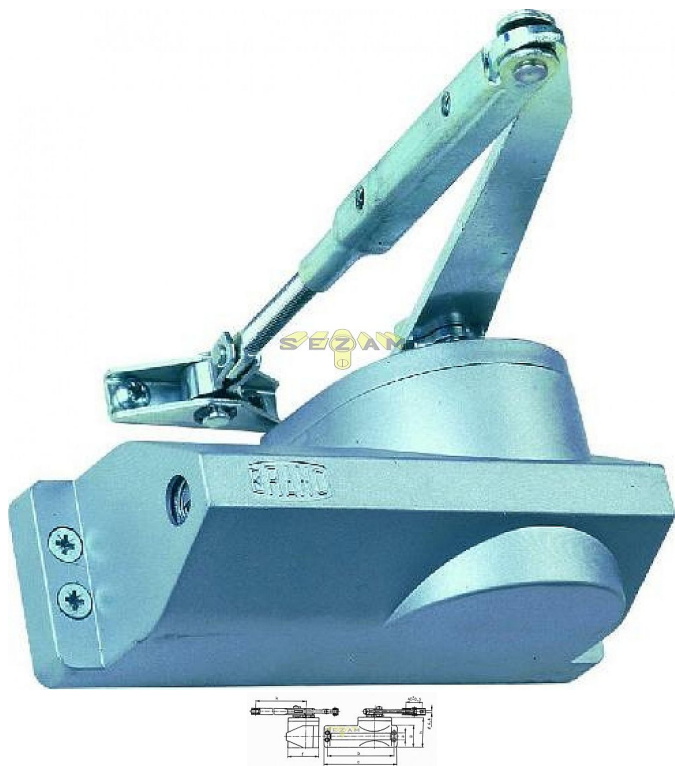

BRANO 204 13 STŘÍBRNÝ dveřní zavírač (30-60kg,š90cm)

» DVEŘNÍ KOVÁNÍ » ZAVÍRAČE » Zavírače

Dodavatelské číslo	008133
EAN	8590531081330
Značka	BRANO
Kód produktu	06300-0055
Balení	1 ks

ZAVÍRAČ DVEŘÍ BRANO K204

Brano K204 je klasický a léty osvědčený hydraulický zavírač dveří, který slouží k regulaci dovírání dveří. Nejčastější využití naleznete v bytových domech, panelových domech a všude tam, kde je zapotřebí vždy uzavřít přístupové dveře.

Vlastnosti zavírače Brano K204

Hydraulický horní dveřní zavírač

Použití: k montáži na pravé i levé jednokřídlé dveře. Možná také obrácená montáž.

Max. rozměry a váha dveří: maximální doporučená šířka 105 cm, váha do 70 kg

Barevné provedení: RAL stříbrná

Technické informace:

Rozměry těla zavírače dle zvolené velikosti:

Délka: 173 - 178 mm

Výška těla: 73-77 mm

Hloubka: 79 - 85,5 mm

Můžete změnit rychlost zavírání, včetně koncového doklepu.