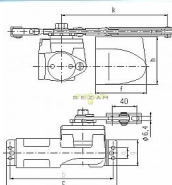

# BRANO 214 11 ZLATÝ dveřní zavírač (25-70kg)

» DVEŘNÍ KOVÁNÍ » ZAVÍRAČE » Zavírače

Dodavatelské číslo	008151
EAN	8590531081514
Značka	BRANO
Kód produktu	06300-0065
Balení	1 ks

Klasický zavírač dveří

Možnost montáže na P i L dveře

Vhodný pro exteriér i interiér

možná "obrácená" montáž

Možnosti:

K214/11 pro dveře do max 25kg, křídlo do 70cm

K214/12 pro dveře do 20-38kg, křídlo do 80cm

K214/13 pro dveře do 30-60kg, křídlo do 90cm

K214/14 pro dveře do 42-70kg, křídlo do 105cm