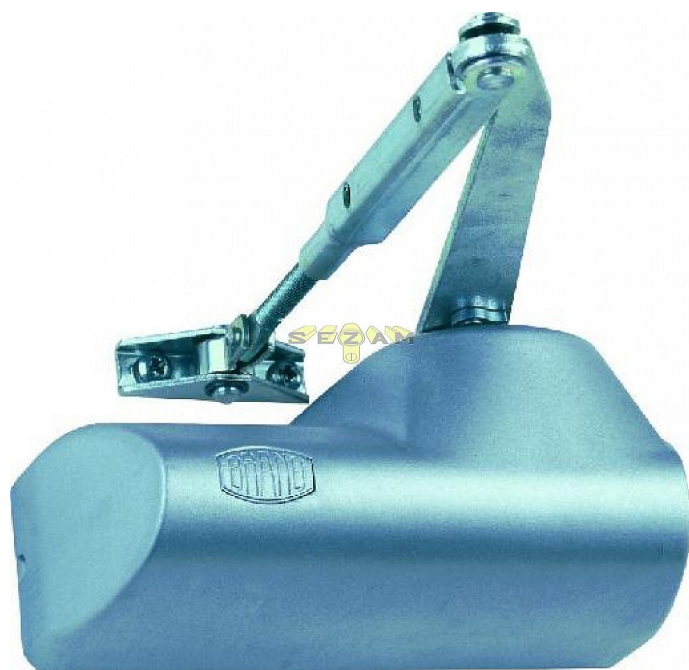

BRANO 214 12 STŘÍBRNÝ dveřní zavírač (20-38kg, š80cm)

» DVEŘNÍ KOVÁNÍ » ZAVÍRAČE » Zavírače

Dodavatelské číslo	008155
EAN	8590531081552
Značka	BRANO
Kód produktu	06300-0072
Balení	1 Ks

Klasický zavírač dveří

Možnost montáže na P i L dveře

Vhodný pro exteriér i interiér

možná "obrácená" montáž

Možnosti:

K214/11 pro dveře do max 25kg, křídlo do 70cm

K214/12 pro dveře do 20-38kg, křídlo do 80cm

K214/13 pro dveře do 30-60kg, křídlo do 90cm

K214/14 pro dveře do 42-70kg, křídlo do 105cm

Dostupnost sklad SEZAM :

skladem

Dostupné sklad dodavatele:

sklad dodavatele

Parametry

Značka	BRANO
--------	-------