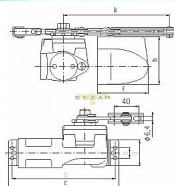

BRANO 214 12 STŘÍBRNÝ dveřní zavírač (20-38kg, š80cm)

» DVEŘNÍ KOVÁNÍ » ZAVÍRAČE » Zavírače

Dodavatelské číslo	008155
EAN	8590531081552
Značka	BRANO
Kód produktu	06300-0072
Balení	1 Ks

Klasický zavírač dveří

Možnost montáže na P i L dveře

Vhodný pro exteriér i interiér

možná "obrácená" montáž

Možnosti:

K214/11 pro dveře do max 25kg, křídlo do 70cm

K214/12 pro dveře do 20-38kg, křídlo do 80cm

K214/13 pro dveře do 30-60kg, křídlo do 90cm

K214/14 pro dveře do 42-70kg, křídlo do 105cm

Dostupnost sklad SEZAM :

skladem

Dostupné sklad dodavatele:

sklad dodavatele

Parametry

Značka	BRANO
--------	-------