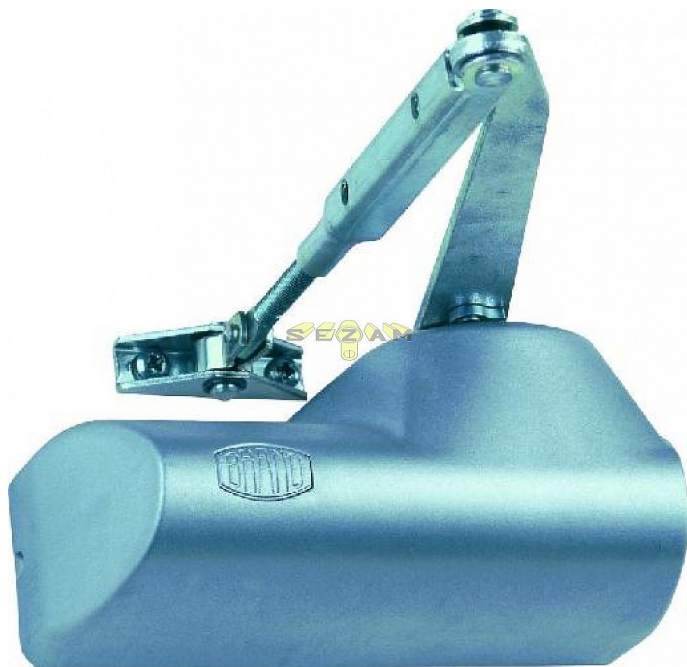

# BRANO 214 12 ZLATÝ dveřní zavírač (20-38kg, š80cm)

» DVEŘNÍ KOVÁNÍ » ZAVÍRAČE » Zavírače

Dodavatelské číslo	008152
EAN	8590531081521
Značka	BRANO
Kód produktu	06300-0070
Balení	1 ks

## Klasický zavírač dveří

Možnost montáže na P i L dveře

Vhodný pro exteriér i interiér

možná "obrácená" montáž

Možnosti:

K214/11 pro dveře do max 25kg, křídlo do 70cm

K214/12 pro dveře do 20-38kg, křídlo do 80cm

K214/13 pro dveře do 30-60kg, křídlo do 90cm

K214/14 pro dveře do 42-70kg, křídlo do 105cm

Dostupnost na hlavním skladě: skladem