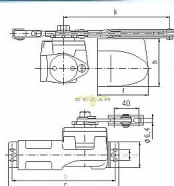

BRANO 214 12 ZLATÝ dveřní zavírač (20-38kg, š80cm)

» DVEŘNÍ KOVÁNÍ » ZAVÍRAČE » Zavírače

Dodavatelské číslo	008152
EAN	8590531081521
Značka	BRANO
Kód produktu	06300-0070
Balení	1 Ks

Klasický zavírač dveří

Možnost montáže na P i L dveře

Vhodný pro exteriér i interiér

možná "obrácená" montáž

Možnosti:

K214/11 pro dveře do max 25kg, křídlo do 70cm

K214/12 pro dveře do 20-38kg, křídlo do 80cm

K214/13 pro dveře do 30-60kg, křídlo do 90cm

K214/14 pro dveře do 42-70kg, křídlo do 105cm

Dostupnost sklad SEZAM :

skladem

Dostupné sklad dodavatele:

sklad dodavatele

Parametry

Značka	BRANO
--------	-------