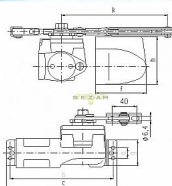

# BRANO 214 12 ZLATÝ dveřní zavírač (20-38kg, š80cm)

» DVEŘNÍ KOVÁNÍ » ZAVÍRAČE » Zavírače

Dodavatelské číslo	008152
EAN	8590531081521
Značka	BRANO
Kód produktu	06300-0070
Balení	1 Ks

## Klasický zavírač dveří

Možnost montáže na P i L dveře

Vhodný pro exteriér i interiér

možná "obrácená" montáž

Možnosti:

K214/11 pro dveře do max 25kg, křídlo do 70cm

K214/12 pro dveře do 20-38kg, křídlo do 80cm

K214/13 pro dveře do 30-60kg, křídlo do 90cm

K214/14 pro dveře do 42-70kg, křídlo do 105cm

Dostupnost sklad SEZAM :

skladem

Dostupné sklad dodavatele:

sklad dodavatele