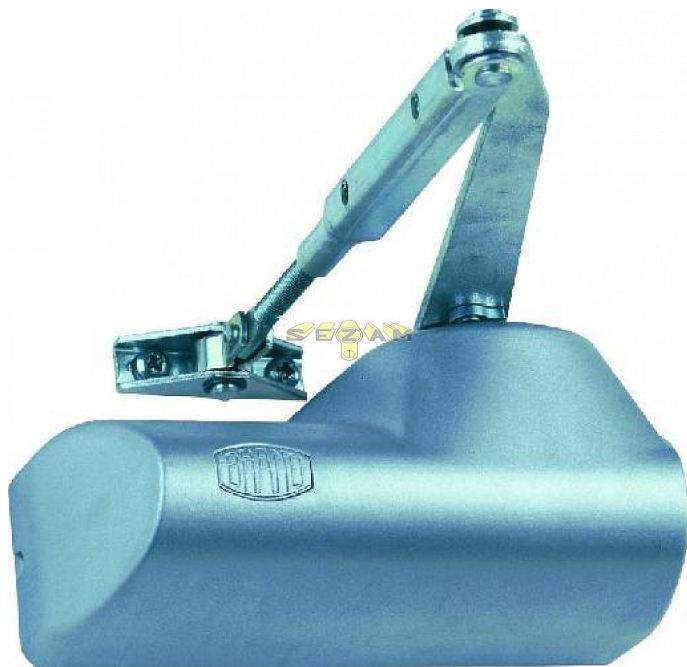

# BRANO 214 12 ZLATÝ dveřní zavírač (20-38kg, š80cm)

» DVEŘNÍ KOVÁNÍ » ZAVÍRAČE » Zavírače

Dodavatelské číslo	008152
EAN	8590531081521
Značka	BRANO
Kód produktu	06300-0070
Balení	1 Ks

## Klasický zavírač dveří

Možnost montáže na P i L dveře

Vhodný pro exteriér i interiér

možná "obrácená" montáž

Možnosti:

K214/11 pro dveře do max 25kg, křídlo do 70cm

K214/12 pro dveře do 20-38kg, křídlo do 80cm

K214/13 pro dveře do 30-60kg, křídlo do 90cm

K214/14 pro dveře do 42-70kg, křídlo do 105cm

Dostupnost sklad SEZAM :

skladem

Dostupné sklad dodavatele:

sklad dodavatele