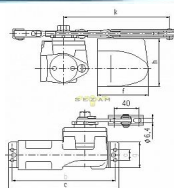

BRANO 214 12 ZLATÝ dveřní zavírač (20-38kg, š80cm)

» DVEŘNÍ KOVÁNÍ » ZAVÍRAČE » Zavírače

Dodavatelské číslo	008152
EAN	8590531081521
Značka	BRANO
Kód produktu	06300-0070
Balení	1 Ks

Klasický zavírač dveří

Možnost montáže na P i L dveře

Vhodný pro exteriér i interiér

možná "obrácená" montáž

Možnosti:

K214/11 pro dveře do max 25kg, křídlo do 70cm

K214/12 pro dveře do 20-38kg, křídlo do 80cm

K214/13 pro dveře do 30-60kg, křídlo do 90cm

K214/14 pro dveře do 42-70kg, křídlo do 105cm

Dostupnost sklad SEZAM :

skladem

Dostupné sklad dodavatele:

sklad dodavatele

Parametry

Značka	BRANO
--------	-------