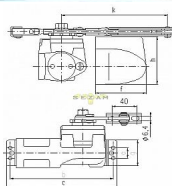

# BRANO 214 12 ZLATÝ dveřní zavírač (20-38kg, š80cm)

» DVEŘNÍ KOVÁNÍ » ZAVÍRAČE » Zavírače

Dodavatelské číslo	008152
EAN	8590531081521
Značka	BRANO
Kód produktu	06300-0070
Balení	1 ks

## Klasický zavírač dveří

Možnost montáže na P i L dveře

Vhodný pro exteriér i interiér

možná "obrácená" montáž

Možnosti:

K214/11 pro dveře do max 25kg, křídlo do 70cm

K214/12 pro dveře do 20-38kg, křídlo do 80cm

K214/13 pro dveře do 30-60kg, křídlo do 90cm

K214/14 pro dveře do 42-70kg, křídlo do 105cm

Dostupnost na hlavním skladě: skladem