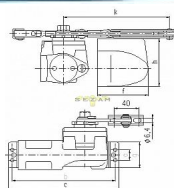

BRANO 214 13 ZLATÝ dveřní zavírač (30-60kg, š90cm)

» DVEŘNÍ KOVÁNÍ » ZAVÍRAČE » Zavírače

Dodavatelské číslo	008153
EAN	8590531081538
Značka	BRANO
Kód produktu	06300-0075
Balení	1 ks

Klasický zavírač dveří

Možnost montáže na P i L dveře

Vhodný pro exteriér i interiér

možná "obrácená" montáž

Možnosti:

K214/11 pro dveře do max 25kg, křídlo do 70cm

K214/12 pro dveře do 20-38kg, křídlo do 80cm

K214/13 pro dveře do 30-60kg, křídlo do 90cm

K214/14 pro dveře do 42-70kg, křídlo do 105cm

Dostupnost na hlavním skladě:

skladem

Parametry

Značka	BRANO
--------	-------