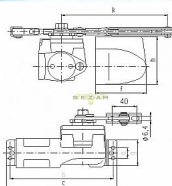

BRANO 214 13 ZLATÝ dveřní zavírač (30-60kg,š90cm)

» DVEŘNÍ KOVÁNÍ » ZAVÍRAČE » Zavírače

Dodavatelské číslo	008153
EAN	8590531081538
Značka	BRANO
Kód produktu	06300-0075
Balení	1 Ks

Klasický zavírač dveří

Možnost montáže na P i L dveře

Vhodný pro exteriér i interiér

možná "obrácená" montáž

Možnosti:

K214/11 pro dveře do max 25kg, křídlo do 70cm

K214/12 pro dveře do 20-38kg, křídlo do 80cm

K214/13 pro dveře do 30-60kg, křídlo do 90cm

K214/14 pro dveře do 42-70kg, křídlo do 105cm

Dostupnost sklad SEZAM :

skladem

na cestě 6,00 ks

Dostupné sklad dodavatele:

sklad dodavatele

Parametry

Značka	BRANO
--------	-------