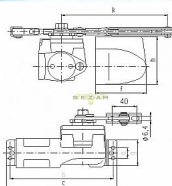

BRANO 214 13 ZLATÝ dveřní zavírač (30-60kg, š90cm)

» DVEŘNÍ KOVÁNÍ » ZAVÍRAČE » Zavírače

Dodavatelské číslo	008153
EAN	8590531081538
Značka	BRANO
Kód produktu	06300-0075
Balení	1 Ks

Klasický zavírač dveří

Možnost montáže na P i L dveře

Vhodný pro exteriér i interiér

možná "obrácená" montáž

Možnosti:

K214/11 pro dveře do max 25kg, křídlo do 70cm

K214/12 pro dveře do 20-38kg, křídlo do 80cm

K214/13 pro dveře do 30-60kg, křídlo do 90cm

K214/14 pro dveře do 42-70kg, křídlo do 105cm

Dostupnost sklad SEZAM :

skladem

Dostupné sklad dodavatele:

sklad dodavatele

Parametry

Značka	BRANO
--------	-------