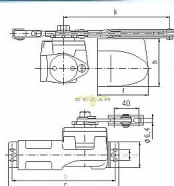

BRANO 214 13 ZLATÝ dveřní zavírač (30-60kg, š90cm)

» DVEŘNÍ KOVÁNÍ » ZAVÍRAČE » Zavírače

Dodavatelské číslo	008153
EAN	8590531081538
Značka	BRANO
Kód produktu	06300-0075
Balení	1 Ks

Klasický zavírač dveří

Možnost montáže na P i L dveře

Vhodný pro exteriér i interiér

možná "obrácená" montáž

Možnosti:

K214/11 pro dveře do max 25kg, křídlo do 70cm

K214/12 pro dveře do 20-38kg, křídlo do 80cm

K214/13 pro dveře do 30-60kg, křídlo do 90cm

K214/14 pro dveře do 42-70kg, křídlo do 105cm

Dostupnost sklad SEZAM :

skladem

na cestě 6,00 ks

Dostupné sklad dodavatele:

sklad dodavatele

Parametry

Značka	BRANO
--------	-------