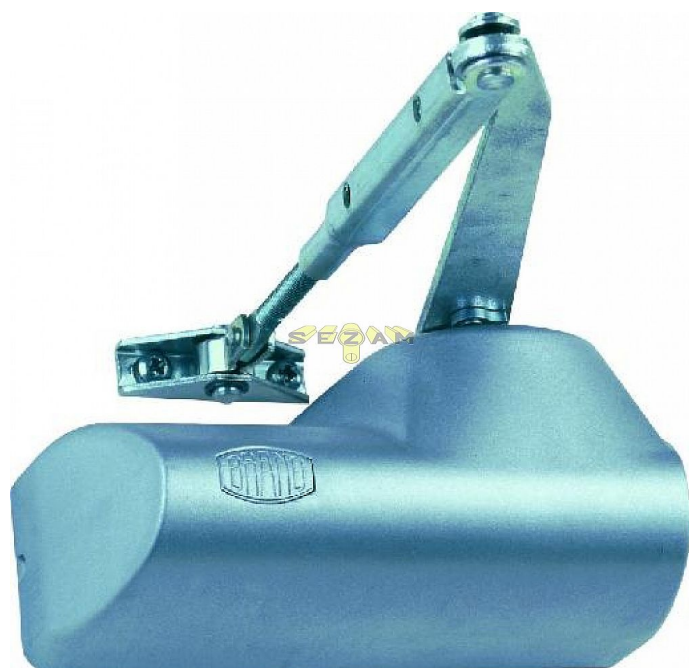

BRANO 214 13 ZLATÝ dveřní zavírač (30-60kg, š90cm)

» DVEŘNÍ KOVÁNÍ » ZAVÍRAČE » Zavírače

Dodavatelské číslo	008153
EAN	8590531081538
Značka	BRANO
Kód produktu	06300-0075
Balení	1 ks

Klasický zavírač dveří

Možnost montáže na P i L dveře

Vhodný pro exteriér i interiér

možná "obrácená" montáž

Možnosti:

K214/11 pro dveře do max 25kg, křídlo do 70cm

K214/12 pro dveře do 20-38kg, křídlo do 80cm

K214/13 pro dveře do 30-60kg, křídlo do 90cm

K214/14 pro dveře do 42-70kg, křídlo do 105cm

Dostupnost na hlavním skladě:

skladem

Parametry

Značka	BRANO
--------	-------