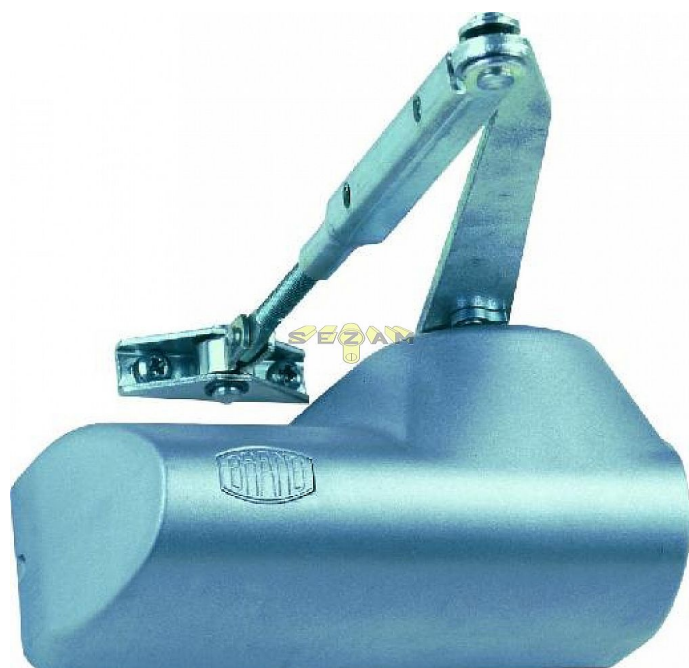

BRANO 214 14 ZLATÝ dveřní zavírač (42-70kg, š105cm)

» DVEŘNÍ KOVÁNÍ » ZAVÍRAČE » Zavírače

Dodavatelské číslo	008154
EAN	8590531081545
Značka	BRANO
Kód produktu	06300-0080
Balení	1 ks

Klasický zavírač dveří

Možnost montáže na P i L dveře

Vhodný pro exteriér i interiér

možná "obrácená" montáž

Možnosti:

K214/11 pro dveře do max 25kg, křídlo do 70cm

K214/12 pro dveře do 20-38kg, křídlo do 80cm

K214/13 pro dveře do 30-60kg, křídlo do 90cm

K214/14 pro dveře do 42-70kg, křídlo do 105cm

Dostupnost na hlavním skladě:

skladem

Parametry

Značka	BRANO
--------	-------