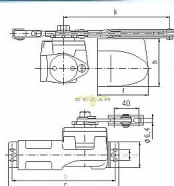

BRANO 214 14 ZLATÝ dveřní zavírač (42-70kg,š105cm)

» DVEŘNÍ KOVÁNÍ » ZAVÍRAČE » Zavírače

Dodavatelské číslo	008154
EAN	8590531081545
Značka	BRANO
Kód produktu	06300-0080
Balení	1 Ks

Klasický zavírač dveří

Možnost montáže na P i L dveře

Vhodný pro exteriér i interiér

možná "obrácená" montáž

Možnosti:

K214/11 pro dveře do max 25kg, křídlo do 70cm

K214/12 pro dveře do 20-38kg, křídlo do 80cm

K214/13 pro dveře do 30-60kg, křídlo do 90cm

K214/14 pro dveře do 42-70kg, křídlo do 105cm

Dostupnost sklad SEZAM :

u dodavatele
na cestě 2,00 ks

Dostupné sklad dodavatele:

sklad dodavatele

Parametry

Značka	BRANO
--------	-------