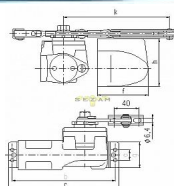

BRANO 214 14 ZLATÝ dveřní zavírač (42-70kg, š105cm)

» DVEŘNÍ KOVÁNÍ » ZAVÍRAČE » Zavírače

Dodavatelské číslo	008154
EAN	8590531081545
Značka	BRANO
Kód produktu	06300-0080
Balení	1 ks

Klasický zavírač dveří

Možnost montáže na P i L dveře

Vhodný pro exteriér i interiér

možná "obrácená" montáž

Možnosti:

K214/11 pro dveře do max 25kg, křídlo do 70cm

K214/12 pro dveře do 20-38kg, křídlo do 80cm

K214/13 pro dveře do 30-60kg, křídlo do 90cm

K214/14 pro dveře do 42-70kg, křídlo do 105cm

Dostupnost na hlavním skladě:

skladem

Parametry

Značka	BRANO
--------	-------