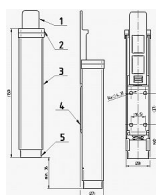

BRANO K 501 BÍLÝ stavěč dveří

» DVEŘNÍ KOVÁNÍ » STAVĚČE, ZARÁŽKY

Dodavatelské číslo	008200
EAN	8590531082009
Značka	BRANO
Kód produktu	06300-0120
Balení	1 Ks

Mechanický stavěč dveří Brano K501, s výhodou odblokování a zablokování v jakémkoli úhlu otevření dveří, bez nutnosti použití montážního nářadí. Jednoduchá montáž, nezávislý na použití zavírače dveří. Jde o perfektní jistič dveří, který je spolehlivý a hlavně jednoduchý k obsluze.

Rozměry tělesa: 149x32x27

Posunutí v ose y (zdvih): max. 40mm

Barva: bílá, hnědá, stříbrná, zlatá

Hmotnost: 0,21kg

Funkce a použití:

Zajištění dveřního křídla se provede stlačením hlavice a tím vysunutí nárazníku, který je zajištěn v kterékoliv poloze vnitřním mechanismem stavěče. Stlačením tlačítka je nárazník vrácen pružinou do výchozí polohy. Stavěč musí spolehlivě blokovat dveřní křídlo proti zavření při působení tlaku 50N působícímu ve směru zavírání dveřního křídla.