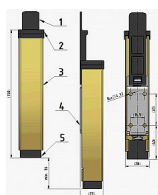

BRANO K 501 BÍLÝ stavěč dveří

» DVEŘNÍ KOVÁNÍ » STAVĚČE, ZARÁŽKY

Dodavatelské číslo	008200
EAN	8590531082009
Značka	BRANO
Kód produktu	06300-0120
Balení	1 Ks

Mechanický stavěč dveří Brano K501, s výhodou odblokování a zablokování v jakémkoli úhlu otevření dveří, bez nutnosti použití montážního náradí. Jednoduchá montáž, nezávislý na použití zavírače dveří. Jde o perfektní jistič dveří, který je spolehlivý a hlavně jednoduchý k obsluze.

Rozměry tělesa: 149x32x27

Posunutí v ose y (zdvih): max. 40mm

Barva: bílá, hnědá, stříbrná, zlatá

Hmotnost: 0,21kg

Funkce a použití:

Zajištění dveřního křídla se provede stlačením hlavice a tím vysunutí nárazníku, který je zajištěn v kterékoliv poloze vnitřním mechanismem stavěče. Stlačením tlačítka je nárazník vrácen pružinou do výchozí polohy. Stavěč musí spolehlivě blokovat dveřní křídlo proti zavření při působení tlaku 50N působícímu ve směru zavírání dveřního křídla.