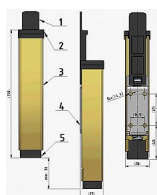

BRANO K 501 BÍLÝ stavěč dveří

» DVEŘNÍ KOVÁNÍ » STAVĚČE, ZARÁŽKY

Dodavatelské číslo	008200
EAN	8590531082009
Značka	BRANO
Kód produktu	06300-0120
Balení	1 Ks

Mechanický stavěč dveří Brano K501, s výhodou odblokování a zablokování v jakémkoli úhlu otevření dveří, bez nutnosti použití montážního náradí. Jednoduchá montáž, nezávislý na použití zavírače dveří. Jde o perfektní jistič dveří, který je spolehlivý a hlavně jednoduchý k obsluze.

Rozměry tělesa: 149x32x27

Posunutí v ose y (zdvih): max. 40mm

Barva: bílá, hnědá, stříbrná, zlatá

Hmotnost: 0,21kg

Funkce a použití:

Zajištění dveřního křídla se provede stlačením hlavice a tím vysunutí nárazníku, který je zajištěn v kterékoliv poloze vnitřním mechanismem stavěče. Stlačením tlačítka je nárazník vrácen pružinou do výchozí polohy. Stavěč musí spolehlivě blokovat dveřní křídlo proti zavření při působení tlaku 50N působícímu ve směru zavírání dveřního křídla.