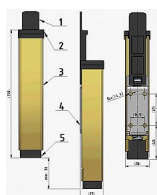

BRANO K 501 BÍLÝ stavěč dveří

» DVEŘNÍ KOVÁNÍ » STAVĚČE, ZARÁŽKY

Dodavatelské číslo	008200
EAN	8590531082009
Značka	BRANO
Kód produktu	06300-0120
Balení	1 Ks

Mechanický stavěč dveří Brano K501, s výhodou odblokování a zablokování v jakémkoli úhlu otevření dveří, bez nutnosti použití montážního nářadí. Jednoduchá montáž, nezávislý na použití zavírače dveří. Jde o perfektní jistič dveří, který je spolehlivý a hlavně jednoduchý k obsluze.

Rozměry tělesa: 149x32x27

Posunutí v ose y (zdvih): max. 40mm

Barva: bílá, hnědá, stříbrná, zlatá

Hmotnost: 0,21kg

Funkce a použití:

Zajištění dveřního křídla se provede stlačením hlavice a tím vysunutí nárazníku, který je zajištěn v kterékoliv poloze vnitřním mechanismem stavěče. Stlačením tlačítka je nárazník vrácen pružinou do výchozí polohy. Stavěč musí spolehlivě blokovat dveřní křídlo proti zavření při působení tlaku 50N působícímu ve směru zavírání dveřního křídla.