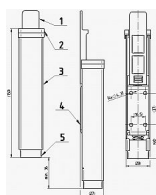

BRANO K 501 BÍLÝ stavěč dveří

» DVEŘNÍ KOVÁNÍ » STAVĚČE, ZARÁŽKY

Dodavatelské číslo	008200
EAN	8590531082009
Značka	BRANO
Kód produktu	06300-0120
Balení	1 ks

Mechanický stavěč dveří Brano K501, s výhodou odblokování a zablokování v jakémkoli úhlu otevření dveří, bez nutnosti použití montážního nářadí. Jednoduchá montáž, nezávislý na použití zavírače dveří. Jde o perfektní jistič dveří, který je spolehlivý a hlavně jednoduchý k obsluze.

Rozměry tělesa: 149x32x27

Posunutí v ose y (zdvih): max. 40mm

Barva: bílá, hnědá, stříbrná, zlatá

Hmotnost: 0,21kg

Funkce a použití:

Zajištění dveřního křídla se provede stlačením hlavice a tím vysunutí nárazníku, který je zajištěn v kterékoliv poloze vnitřním mechanismem stavěče. Stlačením tlačítka je nárazník vrácen pružinou do výchozí polohy. Stavěč musí spolehlivě blokovat dveřní křídlo proti zavření při působení tlaku 50N působícímu ve směru zavírání dveřního křídla.