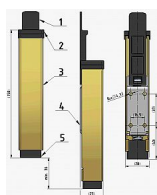

BRANO K 501 BÍLÝ stavěč dveří

» DVEŘNÍ KOVÁNÍ » STAVĚČE, ZARÁŽKY

Dodavatelské číslo	008200
EAN	8590531082009
Značka	BRANO
Kód produktu	06300-0120
Balení	1 ks

Mechanický stavěč dveří Brano K501, s výhodou odblokování a zablokování v jakémkoli úhlu otevření dveří, bez nutnosti použití montážního nářadí. Jednoduchá montáž, nezávislý na použití zavírače dveří. Jde o perfektní jistič dveří, který je spolehlivý a hlavně jednoduchý k obsluze.

Rozměry tělesa: 149x32x27

Posunutí v ose y (zdvih): max. 40mm

Barva: bílá, hnědá, stříbrná, zlatá

Hmotnost: 0,21kg

Funkce a použití:

Zajištění dveřního křídla se provede stlačením hlavice a tím vysunutí nárazníku, který je zajištěn v kterékoliv poloze vnitřním mechanismem stavěče. Stlačením tlačítka je nárazník vrácen pružinou do výchozí polohy. Stavěč musí spolehlivě blokovat dveřní křídlo proti zavření při působení tlaku 50N působícímu ve směru zavírání dveřního křídla.