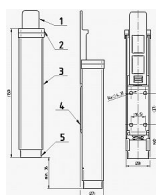

BRANO K 501 BÍLÝ stavěč dveří

» DVEŘNÍ KOVÁNÍ » STAVĚČE, ZARÁŽKY

Dodavatelské číslo	008200
EAN	8590531082009
Značka	BRANO
Kód produktu	06300-0120
Balení	1 Ks

Mechanický stavěč dveří Brano K501, s výhodou odblokování a zablokování v jakémkoli úhlu otevření dveří, bez nutnosti použití montážního náradí. Jednoduchá montáž, nezávislý na použití zavírače dveří. Jde o perfektní jistič dveří, který je spolehlivý a hlavně jednoduchý k obsluze.

Rozměry tělesa: 149x32x27

Posunutí v ose y (zdvih): max. 40mm

Barva: bílá, hnědá, stříbrná, zlatá

Hmotnost: 0,21kg

Funkce a použití:

Zajištění dveřního křídla se provede stlačením hlavice a tím vysunutí nárazníku, který je zajištěn v kterékoliv poloze vnitřním mechanismem stavěče. Stlačením tlačítka je nárazník vrácen pružinou do výchozí polohy. Stavěč musí spolehlivě blokovat dveřní křídlo proti zavření při působení tlaku 50N působícímu ve směru zavírání dveřního křídla.