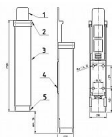

BRANO K 501 ČERNÝ stavěč dveří

» DVEŘNÍ KOVÁNÍ » STAVĚČE, ZARÁŽKY

Dodavatelské číslo	008203
EAN	8590531082030
Značka	BRANO
Kód produktu	06300-0126
Balení	1 ks

Mechanický stavěč dveří Brano K501, s výhodou odblokování a zablokování v jakémkoli úhlu otevření dveří, bez nutnosti použití montážního náradí. Jednoduchá montáž, nezávislý na použití zavírače dveří. Jde o perfektní jistič dveří, který je spolehlivý a hlavně jednoduchý k obsluze.

Rozměry tělesa: 149x32x27

Posunutí v ose y (zdvih): max. 40mm

Barva: bílá, hnědá, stříbrná, zlatá

Hmotnost: 0,21kg

Funkce a použití:

Zajištění dveřního křídla se provede stlačením hlavice a tím vysunutí nárazníku, který je zajištěn v kterékoliv poloze vnitřním mechanismem stavěče. Stlačením tlačítka je nárazník vrácen pružinou do výchozí polohy. Stavěč musí spolehlivě blokovat dveřní křídlo proti zavření při působení tlaku 50N působícímu ve směru zavírání dveřního křídla.