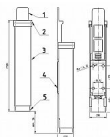

# BRANO K 501 ČERNÝ stavěč dveří

» DVEŘNÍ KOVÁNÍ » STAVĚČE, ZARÁŽKY

Dodavatelské číslo	008203
EAN	8590531082030
Značka	BRANO
Kód produktu	06300-0126
Balení	1 Ks

Mechanický stavěč dveří Brano K501, s výhodou odblokování a zablokování v jakémkoli úhlu otevření dveří, bez nutnosti použití montážního náradí. Jednoduchá montáž, nezávislý na použití zavírače dveří. Jde o perfektní jistič dveří, který je spolehlivý a hlavně jednoduchý k obsluze.

Rozměry tělesa: 149x32x27

Posunutí v ose y (zdvih): max. 40mm

Barva: bílá, hnědá, stříbrná, zlatá

Hmotnost: 0,21kg

Funkce a použití:

Zajištění dveřního křídla se provede stlačením hlavice a tím vysunutí nárazníku, který je zajištěn v kterékoliv poloze vnitřním mechanismem stavěče. Stlačením tlačítka je nárazník vrácen pružinou do výchozí polohy. Stavěč musí spolehlivě blokovat dveřní křídlo proti zavření při působení tlaku 50N působícímu ve směru zavírání dveřního křídla.