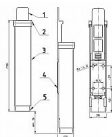

BRANO K 501 ČERNÝ stavěč dveří

» DVEŘNÍ KOVÁNÍ » STAVĚČE, ZARÁŽKY

Dodavatelské číslo	008203
EAN	8590531082030
Značka	BRANO
Kód produktu	06300-0126
Balení	1 Ks

Mechanický stavěč dveří Brano K501, s výhodou odblokování a zablokování v jakémkoli úhlu otevření dveří, bez nutnosti použití montážního náradí. Jednoduchá montáž, nezávislý na použití zavírače dveří. Jde o perfektní jistič dveří, který je spolehlivý a hlavně jednoduchý k obsluze.

Rozměry tělesa: 149x32x27

Posunutí v ose y (zdvih): max. 40mm

Barva: bílá, hnědá, stříbrná, zlatá

Hmotnost: 0,21kg

Funkce a použití:

Zajištění dveřního křídla se provede stlačením hlavice a tím vysunutí nárazníku, který je zajištěn v kterékoliv poloze vnitřním mechanismem stavěče. Stlačením tlačítka je nárazník vrácen pružinou do výchozí polohy. Stavěč musí spolehlivě blokovat dveřní křídlo proti zavření při působení tlaku 50N působícímu ve směru zavírání dveřního křídla.