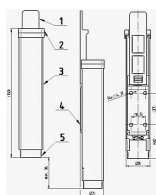

# BRANO K 501 HNĚDÝ stavěč dveří

» DVEŘNÍ KOVÁNÍ » STAVĚČE, ZARÁŽKY

Dodavatelské číslo	008201
EAN	8590531082016
Značka	BRANO
Kód produktu	06300-0125
Balení	1 ks

Mechanický stavěč dveří Brano K501, s výhodou odblokování a zablokování v jakémkoli úhlu otevření dveří, bez nutnosti použití montážního nářadí. Jednoduchá montáž, nezávislý na použití zavírače dveří. Jde o perfektní jistič dveří, který je spolehlivý a hlavně jednoduchý k obsluze.

Rozměry tělesa: 149x32x27

Posunutí v ose y (zdvih): max. 40mm

Barva: bílá, hnědá, stříbrná, zlatá

Hmotnost: 0,21kg

Funkce a použití:

Zajištění dveřního křídla se provede stlačením hlavice a tím vysunutí nárazníku, který je zajištěn v kterékoliv poloze vnitřním mechanismem stavěče. Stlačením tlačítka je nárazník vrácen pružinou do výchozí polohy. Stavěč musí spolehlivě blokovat dveřní křídlo proti zavření při působení tlaku 50N působícímu ve směru zavírání dveřního křídla.