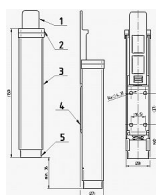

BRANO K 501 HNĚDÝ stavěč dveří

» DVEŘNÍ KOVÁNÍ » STAVĚČE, ZARÁŽKY

| | |
|--------------------|---------------|
| Dodavatelské číslo | 008201 |
| EAN | 8590531082016 |
| Značka | BRANO |
| Kód produktu | 06300-0125 |
| Balení | 1 Ks |

Mechanický stavěč dveří Brano K501, s výhodou odblokování a zablokování v jakémkoli úhlu otevření dveří, bez nutnosti použití montážního nářadí. Jednoduchá montáž, nezávislý na použití zavírače dveří. Jde o perfektní jistič dveří, který je spolehlivý a hlavně jednoduchý k obsluze.

Rozměry tělesa: 149x32x27

Posunutí v ose y (zdvih): max. 40mm

Barva: bílá, hnědá, stříbrná, zlatá

Hmotnost: 0,21kg

Funkce a použití:

Zajištění dveřního křídla se provede stlačením hlavice a tím vysunutí nárazníku, který je zajištěn v kterékoliv poloze vnitřním mechanismem stavěče. Stlačením tlačítka je nárazník vrácen pružinou do výchozí polohy. Stavěč musí spolehlivě blokovat dveřní křídlo proti zavření při působení tlaku 50N působícímu ve směru zavírání dveřního křídla.