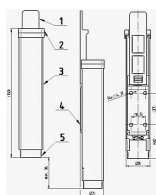

BRANO K 501 HNĚDÝ stavěč dveří

» DVEŘNÍ KOVÁNÍ » STAVĚČE, ZARÁŽKY

| | |
|--------------------|---------------|
| Dodavatelské číslo | 008201 |
| EAN | 8590531082016 |
| Značka | BRANO |
| Kód produktu | 06300-0125 |
| Balení | 1 ks |

Mechanický stavěč dveří Brano K501, s výhodou odblokování a zablokování v jakémkoli úhlu otevření dveří, bez nutnosti použití montážního nářadí. Jednoduchá montáž, nezávislý na použití zavírače dveří. Jde o perfektní jistič dveří, který je spolehlivý a hlavně jednoduchý k obsluze.

Rozměry tělesa: 149x32x27

Posunutí v ose y (zdvih): max. 40mm

Barva: bílá, hnědá, stříbrná, zlatá

Hmotnost: 0,21kg

Funkce a použití:

Zajištění dveřního křídla se provede stlačením hlavice a tím vysunutí nárazníku, který je zajištěn v kterékoliv poloze vnitřním mechanismem stavěče. Stlačením tlačítka je nárazník vrácen pružinou do výchozí polohy. Stavěč musí spolehlivě blokovat dveřní křídlo proti zavření při působení tlaku 50N působícímu ve směru zavírání dveřního křídla.