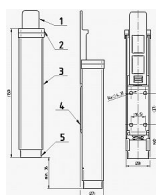

BRANO K 501 HNĚDÝ stavěč dveří

» DVEŘNÍ KOVÁNÍ » STAVĚČE, ZARÁŽKY

Dodavatelské číslo	008201
EAN	8590531082016
Značka	BRANO
Kód produktu	06300-0125
Balení	1 Ks

Mechanický stavěč dveří Brano K501, s výhodou odblokování a zablokování v jakémkoli úhlu otevření dveří, bez nutnosti použití montážního náradí. Jednoduchá montáž, nezávislý na použití zavírače dveří. Jde o perfektní jistič dveří, který je spolehlivý a hlavně jednoduchý k obsluze.

Rozměry tělesa: 149x32x27

Posunutí v ose y (zdvih): max. 40mm

Barva: bílá, hnědá, stříbrná, zlatá

Hmotnost: 0,21kg

Funkce a použití:

Zajištění dveřního křídla se provede stlačením hlavice a tím vysunutí nárazníku, který je zajištěn v kterékoliv poloze vnitřním mechanismem stavěče. Stlačením tlačítka je nárazník vrácen pružinou do výchozí polohy. Stavěč musí spolehlivě blokovat dveřní křídlo proti zavření při působení tlaku 50N působícímu ve směru zavírání dveřního křídla.