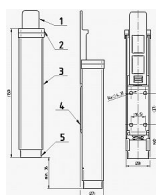

BRANO K 501 ŠEDÝ stavěč dveří

» DVEŘNÍ KOVÁNÍ » STAVĚČE, ZARÁŽKY

Dodavatelské číslo	008199
EAN	8590531081996
Značka	BRANO
Kód produktu	06300-0115
Balení	1 Ks

Mechanický stavěč dveří Brano K501, s výhodou odblokování a zablokování v jakémkoli úhlu otevření dveří, bez nutnosti použití montážního nářadí. Jednoduchá montáž, nezávislý na použití zavírače dveří. Jde o perfektní jistič dveří, který je spolehlivý a hlavně jednoduchý k obsluze.

Rozměry tělesa: 149x32x27

Posunutí v ose y (zdvih): max. 40mm

Barva: bílá, hnědá, stříbrná, zlatá

Hmotnost: 0,21kg

Funkce a použití:

Zajištění dveřního křídla se provede stlačením hlavice a tím vysunutí nárazníku, který je zajištěn v kterékoliv poloze vnitřním mechanismem stavěče. Stlačením tlačítka je nárazník vrácen pružinou do výchozí polohy. Stavěč musí spolehlivě blokovat dveřní křídlo proti zavření při působení tlaku 50N působícímu ve směru zavírání dveřního křídla.