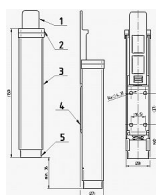

BRANO K 501 ŠEDÝ stavěč dveří

» DVEŘNÍ KOVÁNÍ » STAVĚČE, ZARÁŽKY

Dodavatelské číslo	008199
EAN	8590531081996
Značka	BRANO
Kód produktu	06300-0115
Balení	1 Ks

Mechanický stavěč dveří Brano K501, s výhodou odblokování a zablokování v jakémkoli úhlu otevření dveří, bez nutnosti použití montážního náradí. Jednoduchá montáž, nezávislý na použití zavírače dveří. Jde o perfektní jistič dveří, který je spolehlivý a hlavně jednoduchý k obsluze.

Rozměry tělesa: 149x32x27

Posunutí v ose y (zdvih): max. 40mm

Barva: bílá, hnědá, stříbrná, zlatá

Hmotnost: 0,21kg

Funkce a použití:

Zajištění dveřního křídla se provede stlačením hlavice a tím vysunutí nárazníku, který je zajištěn v kterékoliv poloze vnitřním mechanismem stavěče. Stlačením tlačítka je nárazník vrácen pružinou do výchozí polohy. Stavěč musí spolehlivě blokovat dveřní křídlo proti zavření při působení tlaku 50N působícímu ve směru zavírání dveřního křídla.