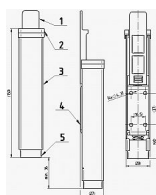

BRANO K 501 ŠEDÝ stavěč dveří

» DVEŘNÍ KOVÁNÍ » STAVĚČE, ZARÁŽKY

Dodavatelské číslo	008199
EAN	8590531081996
Značka	BRANO
Kód produktu	06300-0115
Balení	1 ks

Mechanický stavěč dveří Brano K501, s výhodou odblokování a zablokování v jakémkoli úhlu otevření dveří, bez nutnosti použití montážního náradí. Jednoduchá montáž, nezávislý na použití zavírače dveří. Jde o perfektní jistič dveří, který je spolehlivý a hlavně jednoduchý k obsluze.

Rozměry tělesa: 149x32x27

Posunutí v ose y (zdvih): max. 40mm

Barva: bílá, hnědá, stříbrná, zlatá

Hmotnost: 0,21kg

Funkce a použití:

Zajištění dveřního křídla se provede stlačením hlavice a tím vysunutím nárazníku, který je zajištěn v kterékoliv poloze vnitřním mechanismem stavěče. Stlačením tlačítka je nárazník vrácen pružinou do výchozí polohy. Stavěč musí spolehlivě blokovat dveřní křídlo proti zavření při působení tlaku 50N působícímu ve směru zavírání dveřního křídla.