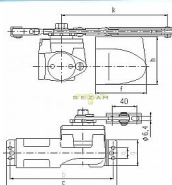

BRANO K214 dveřní zavírač

» DVEŘNÍ KOVÁNÍ » ZAVÍRAČE » Zavírače

Značka	BRANO
Kód produktu	MP06300-0065
Balení	0 ks

Klasický zavírač dveří

Možnost montáže na P i L dveře

Vhodný pro exteriér i interiér

možná "obrácená" montáž

Možnosti:

K214/11 pro dveře do max 25kg, křídlo do 70cm

K214/12 pro dveře do 20-38kg, křídlo do 80cm

K214/13 pro dveře do 30-60kg, křídlo do 90cm

K214/14 pro dveře do 42-70kg, křídlo do 105cm

Dostupnost na hlavním skladě: