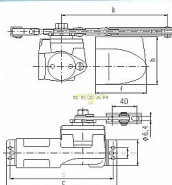

BRANO K214 dveřní zavírač

» DVEŘNÍ KOVÁNÍ » ZAVÍRAČE » Zavírače

Značka	BRANO
Kód produktu	MP06300-0065

Klasický zavírač dveří

Možnost montáže na P i L dveře

Vhodný pro exteriér i interiér

možná "obrácená" montáž

Možnosti:

K214/11 pro dveře do max 25kg, křídlo do 70cm

K214/12 pro dveře do 20-38kg, křídlo do 80cm

K214/13 pro dveře do 30-60kg, křídlo do 90cm

K214/14 pro dveře do 42-70kg, křídlo do 105cm

Dostupnost sklad SEZAM :