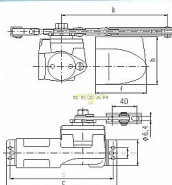

# BRANO K214 dveřní zavírač

» DVEŘNÍ KOVÁNÍ » ZAVÍRAČE » Zavírače

Značka	BRANO
Kód produktu	MP06300-0065

Klasický zavírač dveří

Možnost montáže na P i L dveře

Vhodný pro exteriér i interiér

možná "obrácená" montáž

Možnosti:

K214/11 pro dveře do max 25kg, křídlo do 70cm

K214/12 pro dveře do 20-38kg, křídlo do 80cm

K214/13 pro dveře do 30-60kg, křídlo do 90cm

K214/14 pro dveře do 42-70kg, křídlo do 105cm

Dostupnost sklad SEZAM :