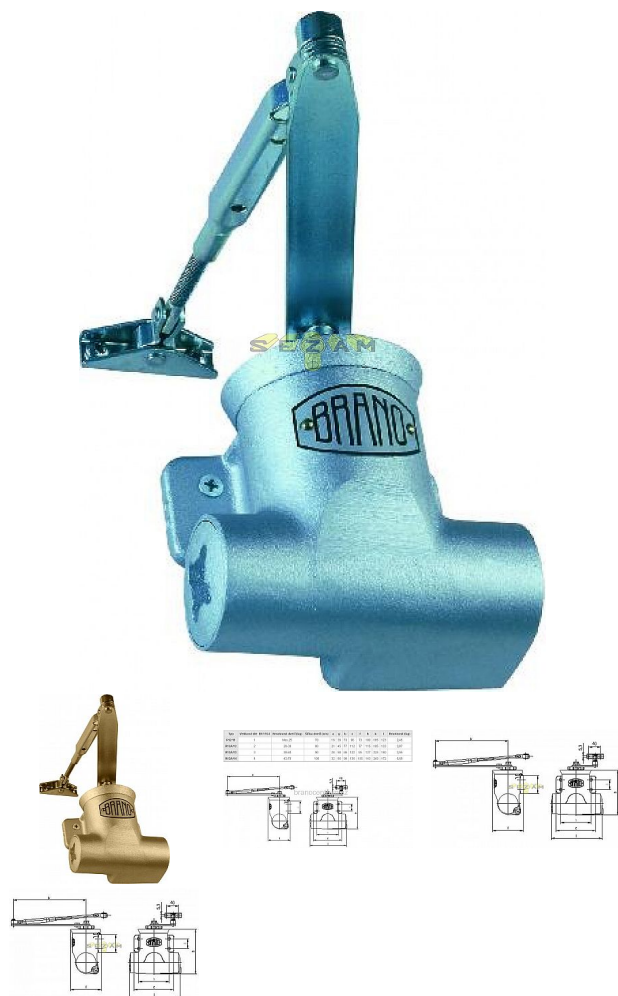

BRANO R12 dveřní zavírač

» DVEŘNÍ KOVÁNÍ » ZAVÍRAČE » Zavírače

Značka	BRANO
Kód produktu	MP06300-0005

Vlastnosti zavírače Brano R12A

Hydraulický horní zavírač dveří

Použití: pro montáž na levé i pravé dveřní křídlo. Lze namontovat obráceně.

Max. rozměry a váha dveří: maximální doporučená šířka 105 cm, váha do 80 kg

Vhodný i pro použití v exteriéru. - Zavírače Brano R12A plníme olejem s vysokou termostabilitou. V teplotním rozmezí od -20° C do +40°C je proto zavírač téměř bezúdržbový a snižuje nutnost přenastavení dovírání v rámci různých ročních období. Samotné přenastavení je jednoduchý úkon, řešený pouhým otočením regulačního šroubu.

Barevné provedení: RAL stříbrná, zlatá

Technické informace:

Šířka těla: 123 - 172 mm

Šířka patky: 96 - 135 mm

Rozteč montážních šroubů: 70 - 98 mm

Výška těla zavírače: 73 - 100 mm

Možnosti:

R12/11 pro dveře do max 25kg, křídlo do 70cm

R12/12 pro dveře do 20-38kg, křídlo do 80cm

R12/13 pro dveře do 30-60kg, křídlo do 90cm

R12/14 pro dveře do 42-70kg, křídlo do 105cm

Dostupnost sklad SEZAM :

skladem

Parametry dodavatele:

momentálně nedostupné