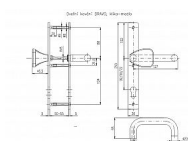

BRAVO 850/72 klika-klika nerez mat 50-55

» DVEŘNÍ KOVÁNÍ » INTERIÉROVÉ » Štítové

Dodavatelské číslo	4064397200
EAN	8590718782050
Značka	ROSTEX
Kód produktu	02000-6825
Balení	1 Ks

Panikové kování - BORA 850/5 mm

Dostupnost sklad SEZAM : u dodavatele
Dostupné sklad dodavatele: sklad dodavatele

Popis

Použití: pro zadlabací zámky s funkcí PANIK, pro dveře pravé i levé, tloušťka dveří 40-55 mm a 55-75 mm.

Rozteč: 92,90, 72 mm.

Poznámka: u trnu 8x8 mm je možné použít redukci na 9x9 nebo 10x10 mm. Kování se upevňuje z vnitřní strany 3mi šrouby M6. Trn upravený na funkci PANIK.

Kování je bez vratného mechanismu.

Parametry

Značka	ROSTEX
Barva	Nerez mat, F9 imitace nerez