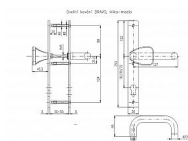

# BRAVO 850/72 klika-klika nerez mat 50-55

» DVEŘNÍ KOVÁNÍ » INTERIÉROVÉ » Štítové

Dodavatelské číslo	4064397200
EAN	8590718782050
Značka	ROSTEX
Kód produktu	02000-6825
Balení	1 Ks

Panikové kování - BORA 850/5 mm

## Popis

Použití: pro zadlabací zámky s funkcí PANIK, pro dveře pravé i levé, tloušťka dveří 40-55 mm a 55-75 mm. Rozteč: 92,90, 72 mm. Poznámka: u trnu 8x8 mm je možné použít redukci na 9x9 nebo 10x10 mm. Kování se upevňuje z vnitřní strany 3mi šrouby M6. Trn upravený na funkci PANIK. Kování je bez vratného mechanismu.