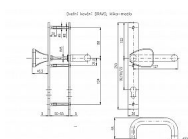

BRAVO 850/72 klika-klika nerez mat 50-55

» DVEŘNÍ KOVÁNÍ » INTERIÉROVÉ » Štítové

Dodavatelské číslo	4064397200
EAN	8590718782050
Značka	ROSTEX
Kód produktu	02000-6825
Balení	1 Ks

Panikové kování - BORA 850/5 mm

Dostupnost sklad SEZAM : u dodavatele
Dostupné sklad dodavatele: sklad dodavatele

Popis

Použití: pro zadlabací zámky s funkcí PANIK, pro dveře pravé i levé, tloušťka dveří 40-55 mm a 55-75 mm. Rozteč: 92,90, 72 mm. Poznámka: u trnu 8x8 mm je možné použít redukci na 9x9 nebo 10x10 mm. Kování se upevňuje z vnitřní strany 3mi šrouby M6. Trn upravený na funkci PANIK. Kování je bez vratného mechanismu.

Parametry

Značka	ROSTEX
Barva	Nerez mat, F9 imitace nerez