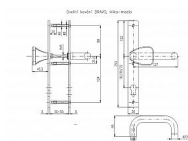

BRAVO/850/72/klika-madlo H/nerez-mat 50-55 mm

» DVEŘNÍ KOVÁNÍ » INTERIÉROVÉ » Štítové

Dodavatelské číslo	4064737200
EAN	8590718785990
Značka	ROSTEX
Kód produktu	02000-6826
Balení	1 Ks

Panikové kování - BORA 850/5 mm

Dostupnost sklad SEZAM : u dodavatele
Dostupné sklad dodavatele: sklad dodavatele

Popis

Použití: pro zadlabací zámky s funkcí PANIK, pro dveře pravé i levé, tloušťka dveří 40-55 mm a 55-75 mm. Rozteč: 92,90, 72 mm. Poznámka: u trnu 8x8 mm je možné použít redukci na 9x9 nebo 10x10 mm. Kování se upevňuje z vnitřní strany 3mi šrouby M6. Trn upravený na funkci PANIK. Kování je bez vratného mechanismu.

Parametry

Značka	ROSTEX
Barva	Nerez mat, F9 imitace nerez