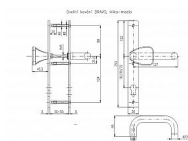

BRAVO 850 nerezové kování

» DVEŘNÍ KOVÁNÍ » INTERIÉROVÉ » Štítové

Značka	ROSTEX
Kód produktu	MP02000-6825
Balení	1 Ks

Panikové kování - BORA 850/5 mm

Dostupnost sklad SEZAM : u dodavatele
Dostupné sklad dodavatele: momentálně nedostupné

Popis

Použití: pro zadlabací zámky s funkcí PANIK, pro dveře pravé i levé, tloušťka dveří 40-55 mm a 55-75 mm. Rozteč: 92,90, 72 mm. Poznámka: u trnu 8x8 mm je možné použít redukci na 9x9 nebo 10x10 mm. Kování se upevňuje z vnitřní strany 3mi šrouby M6. Trn upravený na funkci PANIK. Kování je bez vratného mechanismu.

Parametry

Značka	ROSTEX
Barva	Nerez mat, F9 imitace nerez