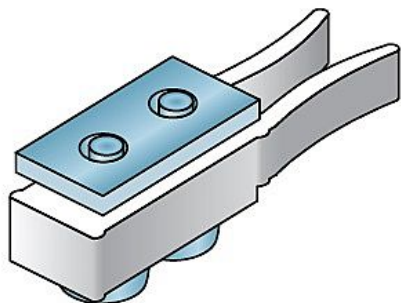

Brzda S36 do horní lišty S50

» PRO TRUHLÁŘE » POSUVNÉ KOVÁNÍ » Pro skříně - SALU S36/S36SC

| | |
|--------------------|---------------|
| Dodavatelské číslo | 13C036B |
| EAN | 0036708336660 |
| Kód produktu | 03530-0178 |
| Balení | 1 Ks |

brzda do lišty S50

Dostupnost sklad SEZAM : skladem