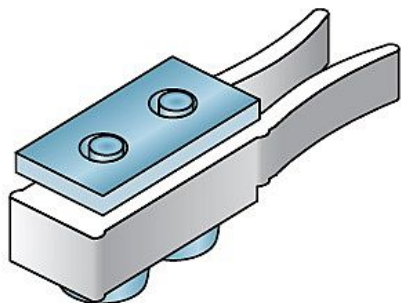

# Brzda S36 do horní lišty S50

» PRO TRUHLÁŘE » POSUVNÉ KOVÁNÍ » Pro skříně - SALU S36/S36SC

Dodavatelské číslo	13C036B
EAN	0036708336660
Kód produktu	03530-0178
Balení	1 ks

brzda do lišty S50

Dostupnost na hlavním skladě: skladem