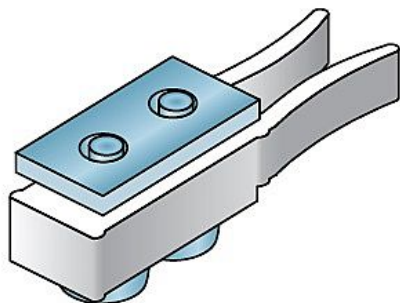

# Brzda S36 do horní lišty S50

» PRO TRUHLÁŘE » POSUVNÉ KOVÁNÍ » Pro skříně - SALU S36/S36SC

|                    |               |
|--------------------|---------------|
| Dodavatelské číslo | 13C036B       |
| EAN                | 0036708336660 |
| Kód produktu       | 03530-0178    |
| Balení             | 1 ks          |

brzda do lišty S50

Dostupnost na hlavním skladě: skladem