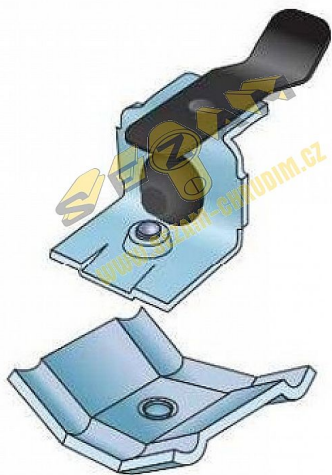

Brzda S40/S40H/S80 pro OCEL/AL lištu

» PRO TRUHLÁŘE » POSUVNÉ KOVÁNÍ » Pro dveře - SALU S40/80/80N

Brzda S40/S80

Dodavatelské číslo	14C0S40B
EAN	0046708340666
Kód produktu	03530-0123
Balení	1 ks

brzda pro kování S40/80 - sady kování již obsahují 1x brzdu