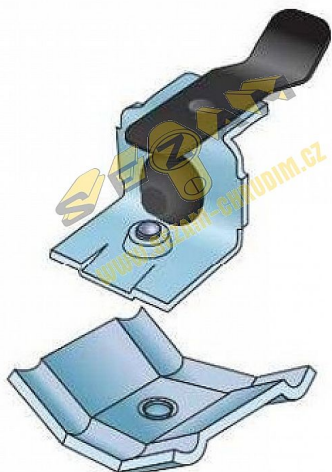

Brzda S40/S40H/S80 pro OCEL/AL lištu

» PRO TRUHLÁŘE » POSUVNÉ KOVÁNÍ » Pro dveře - SALU S40/80/80N

Brzda S40/S80

Dodavatelské číslo	14C0S40B
EAN	0046708340666
Kód produktu	03530-0123
Balení	1 Ks

brzda pro kování S40/80 - sady kování již obsahují 1x brzdu

Dostupnost sklad SEZAM : skladem