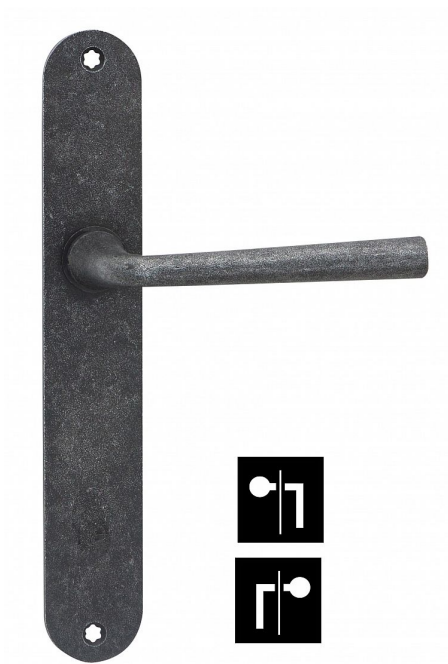

BURG 72 klika oboustranná-koule kované černé

» DVEŘNÍ KOVÁNÍ » INTERIÉROVÉ » Štítové

Dodavatelské číslo	HA330X464
EAN	8590370417369
Značka	COBRA
Kód produktu	03608-4660

Utečme od unifikovaných řešení, každý byt si zaslouží jedinečné řešení. Kombinace strohých přímých linií s unikátním povrchem surového kovu v kolekci Black Line přináší překrásné spojení moderní doby s historií, hloubku doteku ohně ukrytého v moderním dveřním kování. Povrch má díky úpravě galvanický černý pozink hedvábně matnou tmavou strukturu příjemnou na dotek. Úchopová část kliky je subtilní, tenká, celé kování je proto vhodné i do menší prostor.

Dostupnost sklad SEZAM :

u dodavatele

Parametry

Značka	COBRA
Barva	Černá
Rozteč	72