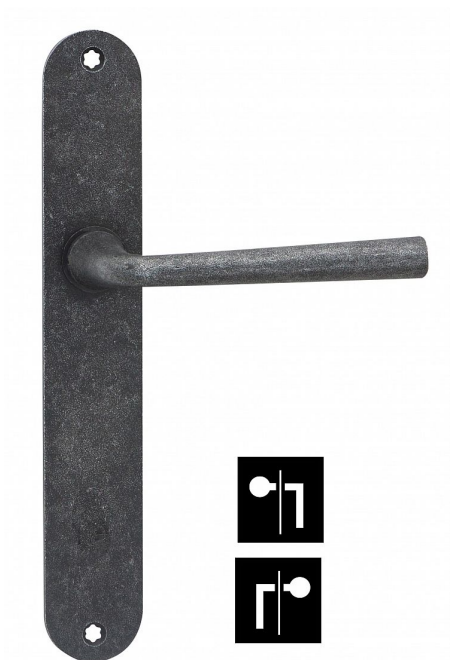

BURG 90 klika oboustranná-koule kované černé

» DVEŘNÍ KOVÁNÍ » INTERIÉROVÉ » Štítové

Dodavatelské číslo	HA330X46
EAN	8590370417383
Značka	COBRA
Kód produktu	03608-4655
Balení	0 ks

Utečme od unifikovaných řešení, každý byt si zaslouží jedinečné řešení. Kombinace strohých přímých linií s unikátním povrchem surového kovu v kolekci Black Line přináší překrásné spojení moderní doby s historií, hloubku doteku ohně ukrytého v moderním dveřním kování. Povrch má díky úpravě galvanický černý pozink hedvábně matnou tmavou strukturu příjemnou na dotek. Úchopová část kliky je subtilní, tenká, celé kování je proto vhodné i do menší prostor.

Dostupnost na hlavním skladě: skladem u dodavatele

Parametry

Značka	COBRA
Barva	Černá
Rozteč	90