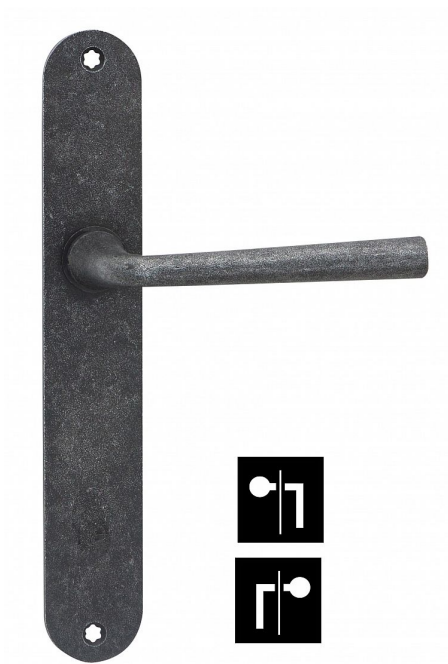

BURG 90 klika oboustranná-koule kované černé

» DVEŘNÍ KOVÁNÍ » INTERIÉROVÉ » Štítové

Dodavatelské číslo	HA330X46
EAN	8590370417383
Značka	COBRA
Kód produktu	03608-4655

Utečme od unifikovaných řešení, každý byt si zaslouží jedinečné řešení. Kombinace strohých přímých linií s unikátním povrchem surového kovu v kolekci Black Line přináší překrásné spojení moderní doby s historií, hloubku doteku ohně ukrytého v moderním dveřním kování. Povrch má díky úpravě galvanický černý pozink hedvábně matnou tmavou strukturu příjemnou na dotek. Úchopová část kliky je subtilní, tenká, celé kování je proto vhodné i do menší prostor.

Dostupnost sklad SEZAM :

u dodavatele

Parametry

Značka	COBRA
Barva	Černá
Rozteč	90