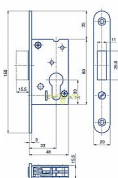

BZD 048 D33/48 mm hloubka závorový

» ZABEZPEČENÍ » ZADLABACÍ ZÁMKY » Závorové

EAN	8595087547071
Kód produktu	04000-0890
Balení	1 Ks

Zámek zadlabací vložkový, závorový, jednozápadový

Dostupnost sklad SEZAM : skladem