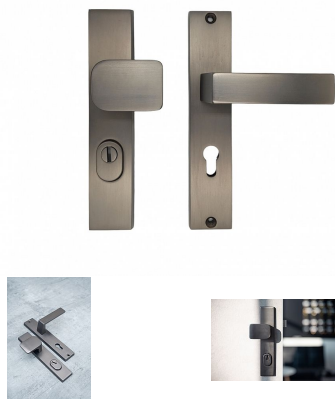

C201+ ochranné kování titan

» DVEŘNÍ KOVÁNÍ » BEZPEČNOSTNÍ A OCHRANNÉ » Štítové s překrytím

Dodavatelské číslo	C0201T46+
Značka	COBRA
Kód produktu	MP03608-2065

Solidní až masivní, odolný a velmi moderní - model C201 už svým vzhledem vyjadřuje odolnost vůči jakýmkoliv pokusům o poškození či dokonce prolomení nezvanými návštěvníky. Štítové řešení vyznává moderní přístup k designu ochranných kování na vstupních dveřních - hranatý štít v kombinaci s plochou úchopovou koulí předurčuje model C201 na vstupní dveře do moderních domů a bytů, stejně tak minimalistická vnitřní klika bude jistě v souladu s moderním charakterem vašeho interiéru. Masivnost štítu i koule pak dokládá bezpečnostní kvality modelu C201. Na výběr máme dvě zdařilé materiálové varianty - tradičně elegantní matný nikel a luxusní česaný bronz. Stačí jen zvolit tu správnou rozteč štítu (72 nebo 90 mm).

Vlastnosti produktu:

Ochranné interiérové kování
Možnost upravit na pravostranné/levostranné dveře
Překrytí vložky: ANO
Kovová vratná pružina: ANO

Délka štítu: 238 mm
Šířka štítu: 49,5 mm
Tloušťka štítu: 12,5 mm
Délka kliky: 125 mm
Rozteč: 90 mm

Součástí balení je spojovací materiál a návod k montáži.

Dostupnost sklad SEZAM :
Dostupné sklad dodavatele:

u dodavatele
1,00

Parametry

Značka	COBRA
--------	-------