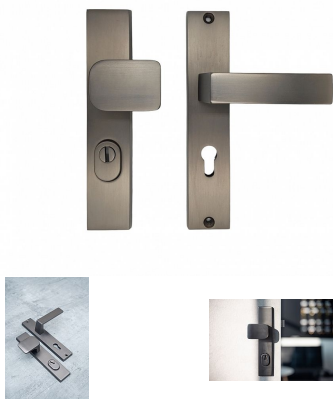

# C201+ ochranné kování titan

» DVEŘNÍ KOVÁNÍ » BEZPEČNOSTNÍ A OCHRANNÉ » Štítové s překrytím

Dodavatelské číslo	C0201T46+
Značka	COBRA
Kód produktu	MP03608-2065
Balení	0

Solidní až masivní, odolný a velmi moderní - model C201 už svým vzhledem vyjadřuje odolnost vůči jakýmkoliv pokusům o poškození či dokonce prolomení nezvanými návštěvníky. Štítové řešení vyznává moderní přístup k designu ochranných kování na vstupních dveřních - hranatý štít v kombinaci s plochou úchopovou koulí předurčuje model C201 na vstupní dveře do moderních domů a bytů, stejně tak minimalistická vnitřní klika bude jistě v souladu s moderním charakterem vašeho interiéru. Masivnost štítu i koule pak dokládá bezpečnostní kvality modelu C201. Na výběr máme dvě zdařilé materiálové varianty - tradičně elegantní matný nikel a luxusní česaný bronz. Stačí jen zvolit tu správnou rozteč štítu (72 nebo 90 mm).

#### Vlastnosti produktu:

Ochranné interiérové kování

Možnost upravit na pravostranné/levostranné dveře

Překrytí vložky: ANO

Kovová vratná pružina: ANO

Délka štítu: 238 mm

Šířka štítu: 49,5 mm

Tloušťka štítu: 12,5 mm

Délka kliky: 125 mm

Rozteč: 90 mm

Součástí balení je spojovací materiál a návod k montáži.

Dostupnost na hlavním skladě:

skladem u dodavatele

Dostupné množství u dodavatele:

skladem