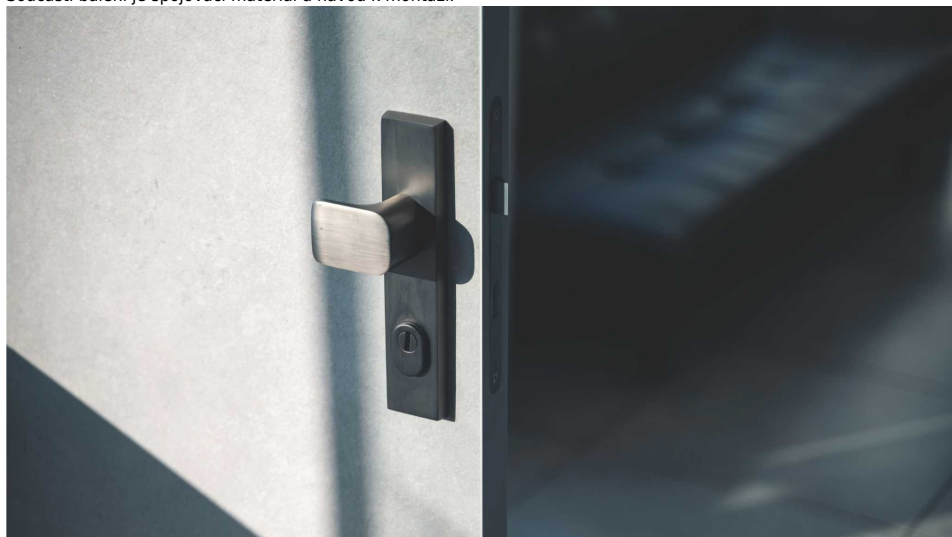

Vlastnosti produktu:

Ochranné interiérové kování
Možnost upravit na pravostranné/levostranné dveře
Překrytí vložky: ANO
Kovová vratná pružina: ANO

Délka štítu: 238 mm
Šířka štítu: 49,5 mm
Tloušťka štítu: 12,5 mm
Délka kliky: 125 mm
Rozteč: 90 mm

Součástí balení je spojovací materiál a návod k montáži.