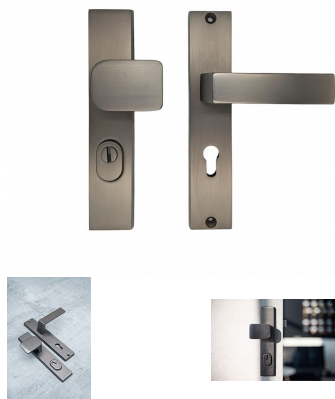

C201+ ochranné kování titan

» DVEŘNÍ KOVÁNÍ » BEZPEČNOSTNÍ A OCHRANNÉ » Štítové s překrytím

Dodavatelské číslo	C0201T46+
Značka	COBRA
Kód produktu	MP03608-2065
Balení	0

Solidní až masivní, odolný a velmi moderní - model C201 už svým vzhledem vyjadřuje odolnost vůči jakýmkoliv pokusům o poškození či dokonce prolomení nezvanými návštěvníky. Štítové řešení vyznává moderní přístup k designu ochranných kování na vstupních dveřích - hranatý štít v kombinaci s plochou úchopovou koulí předurčuje model C201 na vstupní dveře do moderních domů a bytů, stejně tak minimalistická vnitřní klika bude jistě v souladu s moderním charakterem vašeho interiéru. Masivnost štítu i koule pak dokládá bezpečnostní kvality modelu C201. Na výběr máme dvě zdařilé materiálové varianty - tradičně elegantní matný nikel a luxusní česaný bronz. Stačí jen zvolit tu správnou rozteč štítu (72 nebo 90 mm).

Vlastnosti produktu:

Ochranné interiérové kování

Možnost upravit na pravostranné/levostranné dveře

Překrytí vložky: ANO

Kovová vratná pružina: ANO

Délka štítu: 238 mm

Šířka štítu: 49,5 mm

Tloušťka štítu: 12,5 mm

Délka kliky: 125 mm

Rozteč: 90 mm

Součástí balení je spojovací materiál a návod k montáži.

Dostupnost na hlavním skladě:

skladem u dodavatele

Dostupné množství u dodavatele:

skladem

Parametry