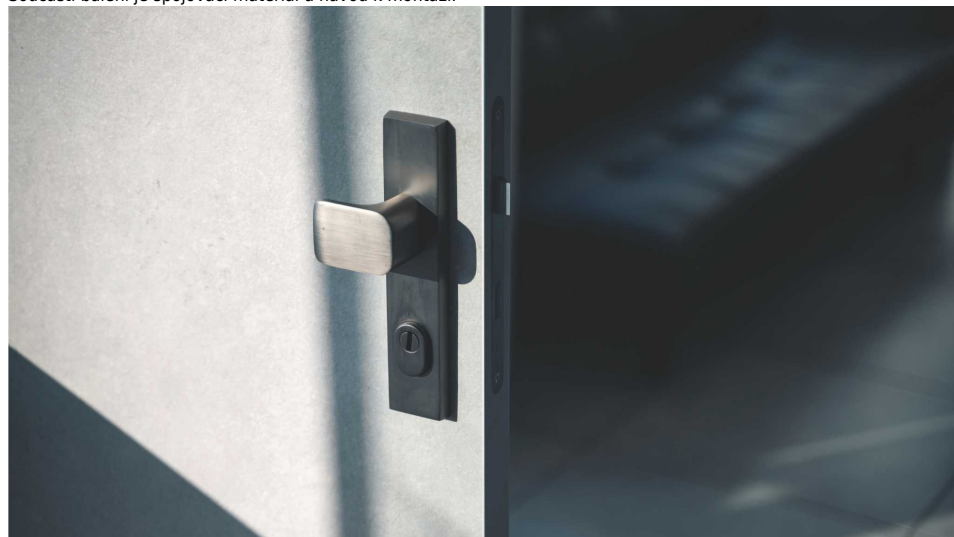

Vlastnosti produktu:

Ochranné interiérové kování

Možnost upravit na pravostranné/levostranné dveře

Překrytí vložky: ANO

Kovová vratná pružina: ANO

Délka štítu: 238 mm

Šířka štítu: 49,5 mm

Tloušťka štítu: 12,5 mm

Délka kliky: 125 mm

Rozteč: 90 mm

Součástí balení je spojovací materiál a návod k montáži.