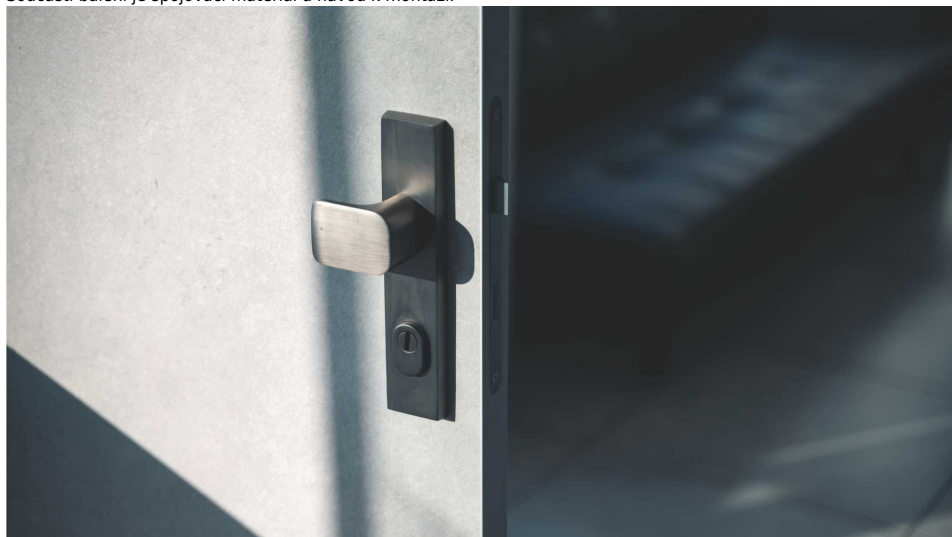

Vlastnosti produktu:

Ochranné interiérové kování

Možnost upravit na pravostranné/levostranné dveře

Překrytí vložky: ANO

Kovová vratná pružina: ANO

Délka štítu: 238 mm

Šířka štítu: 49,5 mm

Tloušťka štítu: 12,5 mm

Délka kliky: 125 mm

Rozteč: 90 mm

Součástí balení je spojovací materiál a návod k montáži.