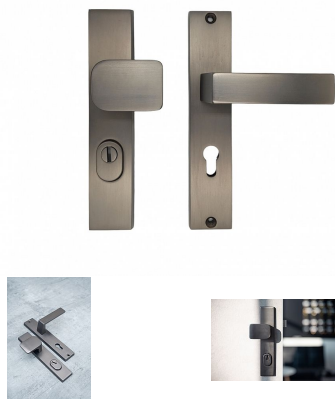

# C201+ ochranné kování titan

» DVEŘNÍ KOVÁNÍ » BEZPEČNOSTNÍ A OCHRANNÉ » Štítové s překrytím

Dodavatelské číslo	C0201T46+
Značka	COBRA
Kód produktu	MP03608-2065

Solidní až masivní, odolný a velmi moderní - model C201 už svým vzhledem vyjadřuje odolnost vůči jakýmkoliv pokusům o poškození či dokonce prolomení nezvanými návštěvníky. Štítové řešení vyznává moderní přístup k designu ochranných kování na vstupních dveřních - hranatý štít v kombinaci s plochou úchopovou koulí předurčuje model C201 na vstupní dveře do moderních domů a bytů, stejně tak minimalistická vnitřní klika bude jistě v souladu s moderním charakterem vašeho interiéru. Masivnost štítu i koule pak dokládá bezpečnostní kvality modelu C201. Na výběr máme dvě zdařilé materiálové varianty - tradičně elegantní matný nikl a luxusní česaný bronz. Stačí jen zvolit tu správnou rozteč štítu (72 nebo 90 mm).

#### Vlastnosti produktu:

Ochranné interiérové kování  
Možnost upravit na pravostranné/levostranné dveře  
Překrytí vložky: ANO  
Kovová vratná pružina: ANO

Délka štítu: 238 mm  
Šířka štítu: 49,5 mm  
Tloušťka štítu: 12,5 mm  
Délka kliky: 125 mm  
Rozteč: 90 mm