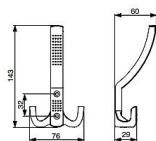

CAMEL I věšák velký Cr-sat 063357

» PRO TRUHLÁŘE » VĚŠÁKY

Dodavatelské číslo	063357
EAN	8590531633577
Kód produktu	04050-7920
Balení	1 Ks

věšák, více barevných provedení

Dostupnost sklad SEZAM : skladem

Parametry