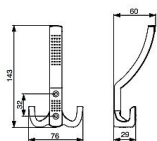

CAMEL I věšák velký Cr

» PRO TRUHLÁŘE » VĚŠÁKY

Dodavatelské číslo	063352
EAN	8590531633522
Kód produktu	04050-7940
Balení	1 Ks

věšák, více barevných provedení

Dostupnost sklad SEZAM : více než 10 ks

Parametry