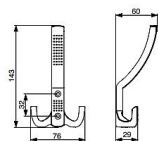

CAMEL I věšák velký MS

» PRO TRUHLÁŘE » VĚŠÁKY

Dodavatelské číslo	063351
EAN	8590531633515
Kód produktu	04050-7960
Balení	1 Ks

věšák, více barevných provedení

Dostupnost sklad SEZAM : u dodavatele
Dostupné sklad dodavatele: sklad dodavatele