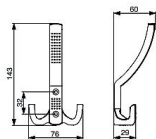

CAMEL I věšák velký MS

» PRO TRUHLÁŘE » VĚŠÁKY

Dodavatelské číslo	063351
EAN	8590531633515
Kód produktu	04050-7960
Balení	1 Ks

věšák, více barevných provedení

Dostupnost sklad SEZAM : u dodavatele
Dostupné sklad dodavatele: sklad dodavatele