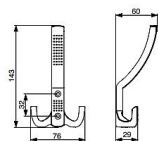

# CAMEL I věšák velký MS

» PRO TRUHLÁŘE » VĚŠÁKY

Dodavatelské číslo	063351
EAN	8590531633515
Kód produktu	04050-7960
Balení	1 Ks

věšák, více barevných provedení

Dostupnost sklad SEZAM : u dodavatele  
Dostupné sklad dodavatele: sklad dodavatele