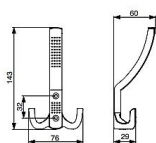

CAMEL I věšák velký Ni/černý

» PRO TRUHLÁŘE » VĚŠÁKY

ECOHOOK

Dodavatelské číslo	063356
EAN	8590531633560
Kód produktu	04050-7980
Balení	1 Ks

věšák, více barevných provedení

Dostupnost sklad SEZAM : u dodavatele