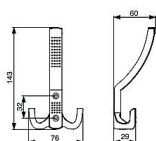

# CAMEL I věšák velký Ni/černý

» PRO TRUHLÁŘE » VĚŠÁKY

ECOHOOK

Dodavatelské číslo	063356
EAN	8590531633560
Kód produktu	04050-7980
Balení	1 Ks

věšák, více barevných provedení

Dostupnost sklad SEZAM : u dodavatele