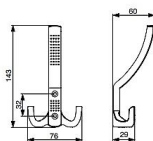

CAMEL I věšák velký Ni-sat

» PRO TRUHLÁŘE » VĚŠÁKY

Dodavatelské číslo	063358
EAN	8590531633584
Kód produktu	04050-7900
Balení	1 Ks

věšák, více barevných provedení

Dostupnost sklad SEZAM : více než 20 ks

Parametry