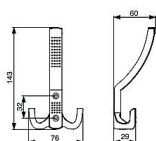

CAMEL I věšák velký

» PRO TRUHLÁŘE » VĚŠÁKY

ECONOMY

Kód produktu

MP04050-7900

věšák, více barevných provedení

Dostupnost sklad SEZAM :
Dostupné sklad dodavatele:

více než 50 ks
sklad dodavatele