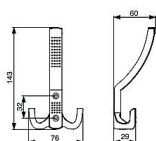

# CAMEL I věšák velký

» PRO TRUHLÁŘE » VĚŠÁKY

ECONOMY

Kód produktu

MP04050-7900

věšák, více barevných provedení

Dostupnost sklad SEZAM :  
Dostupné sklad dodavatele:

více než 20 ks  
sklad dodavatele