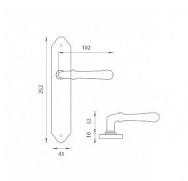

CARINA štítové kování Bronz česaný matný OGS

» DVEŘNÍ KOVÁNÍ » INTERIÉROVÉ » Štítové

Značka	MP
Kód produktu	MP03751-0000
Balení	0 ks

Štítová klika na interiérové dveře s rustikálním štítem je vyrobena z materiálů vysoké kvality - mosaz a je povrchově upravena. Rustikální štít má rozměry 43 mm x 252 mm.

Klika obsahuje vratný mechanismus.

Je to jen na vašem rozhodnutí, jakou rozteč, jaké provedení a jaký typ otvoru si vyberete z naší široké nabídky. V případě, že se neumíte rozhodnout, rádi vám poradíme a pomůžeme s výběrem.

Součástí balení je sada šroubů na prošroubování přes dveře

Obsahuje vratný mechanismus kliky - pružinu
Obsahuje vratný mechanismus kliky - pružinu

Dostupnost na hlavním skladě: skladem u dodavatele

Parametry