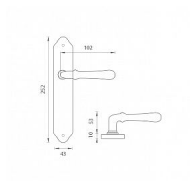

CARINA štítové kování Bronz česaný matný OGS

» DVEŘNÍ KOVÁNÍ » INTERIÉROVÉ » Štítové

Značka	MP
Kód produktu	MP03751-0000

Štítová klika na interiérové dveře s rustikálním štítem je vyrobena z materiálů vysoké kvality - mosaz a je povrchově upravena. Rustikální štít má rozměry 43 mm x 252 mm.

Klika obsahuje vratný mechanismus.

Je to jen na vašem rozhodnutí, jakou rozteč, jaké provedení a jaký typ otvoru si vyberete z naší široké nabídky. V případě, že se neumíte rozhodnout, rádi vám poradíme a pomůžeme s výběrem.

Součástí balení je sada šroubů na prošroubování přes dveře

Obsahuje vratný mechanismus kliky - pružinu
Obsahuje vratný mechanismus kliky - pružinu

Dostupnost sklad SEZAM : u dodavatele
Dostupné sklad dodavatele: momentálně nedostupné