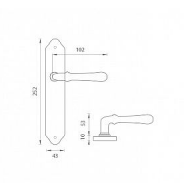

CARINA štítové kování Mosaz leštěná lakovaná OLV

» DVEŘNÍ KOVÁNÍ » INTERIÉROVÉ » Štítové

Značka	MP
Kód produktu	MP03751-0020

Štítová klika na interiérové dveře s rustikálním štítem je vyrobena z materiálů vysoké kvality - mosaz a je povrchově upravena. Rustikální štít má rozměry 43 mm x 252 mm.

Klika obsahuje vratný mechanismus.

Dostupnost sklad SEZAM : u dodavatele
Dostupné sklad dodavatele: momentálně nedostupné

Parametry

Značka	MP
--------	----