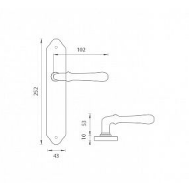

# CARINA štítové kování Mosaz leštěná lakovaná OLV

» DVEŘNÍ KOVÁNÍ » INTERIÉROVÉ » Štítové

Značka	MP
Kód produktu	MP03751-0020
Balení	0 ks

Štítová klika na interiérové dveře s rustikálním štítem je vyrobena z materiálů vysoké kvality - mosaz a je povrchově upravena. Rustikální štít má rozměry 43 mm x 252 mm.

Klika obsahuje vratný mechanismus.

Dostupnost na hlavním skladě: skladem u dodavatele