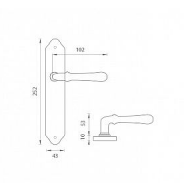

# CARINA štítové kování Mosaz leštěná lakovaná OLV

» DVEŘNÍ KOVÁNÍ » INTERIÉROVÉ » Štítové

Značka	MP
Kód produktu	MP03751-0020

Štítová klika na interiérové dveře s rustikálním štítem je vyrobena z materiálů vysoké kvality - mosaz a je povrchově upravena. Rustikální štít má rozměry 43 mm x 252 mm.

Klika obsahuje vratný mechanismus.

Dostupnost sklad SEZAM : u dodavatele  
Dostupné sklad dodavatele: momentálně nedostupné