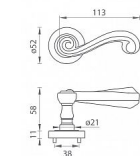

CARLA rozetové kování mosaz leštěná lakovaná OLV

» DVEŘNÍ KOVÁNÍ » INTERIÉROVÉ » Rozetové kulaté

Značka	MP
Kód produktu	MP03751-0122

na objednávku - možná delší dodací doba

Rozetová klika na interiérové dveře s kulatou rozetou je vyrobena z materiálů vysoké kvality - mosaz a je povrchově upravena. Rozeta má průměr 52 mm a standardní tloušťku 11 mm.

Patentovaná TUPAI mechanika má v kovovém pouzdře pružinové CLICKY, které sesazují krytku rozety, usnadňují tak její montáž a zajišťují stabilní upevnění bez možnosti samovolného pohybu krytky. Při demontáži stačí jednoduše zasunout klíč na demontáž rozet a mírným tahem ji bez poškození vyloupnout.