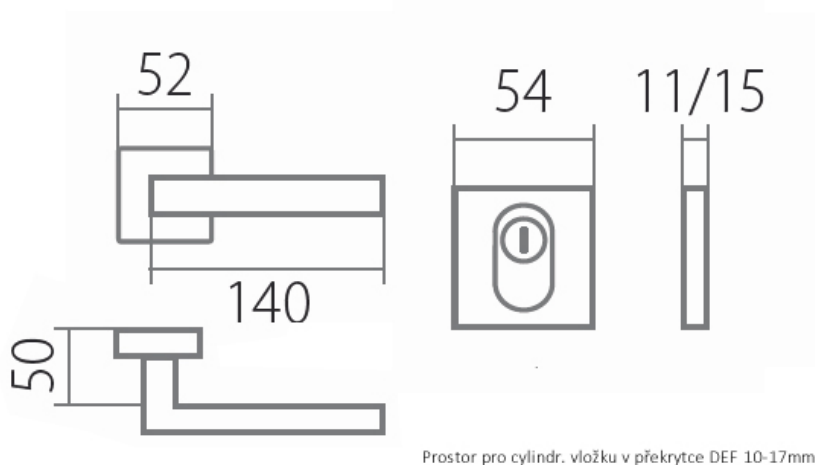

CARLA SQUARE + BEZPEČNOSTNÍ ROZETA HR DEF E - NEREZ

» DVEŘNÍ KOVÁNÍ » BEZPEČNOSTNÍ A OCHRANNÉ » Rozetové

Dodavatelské číslo	HS115382
Značka	TWIN
Kód produktu	MP03801-1155

Provedení:
KPZL - klika - koule, klika směřuje vlevo
KPZR - klika - koule, klika směřuje vpravo
PZL/R - klika - klika

Bezpečnostní kování v **rozetovém provedení** s klikou **Carla** je nestárnoucí **klasika**, která se na **Vašich dveřích** nikdy **neokouká**.

Bezpečnostní rozetové kování je nejen funkční, ale také moderní a elegantní. Vybrat si můžete dle svého gusta.

[prohlášení o shodě](#)
([vysvětlení klasifikační tabulky](#))

Rozměry:

Dostupnost sklad SEZAM : u dodavatele

Parametry

Značka	TWIN
Barva	Nerez mat, F9 imitace nerez