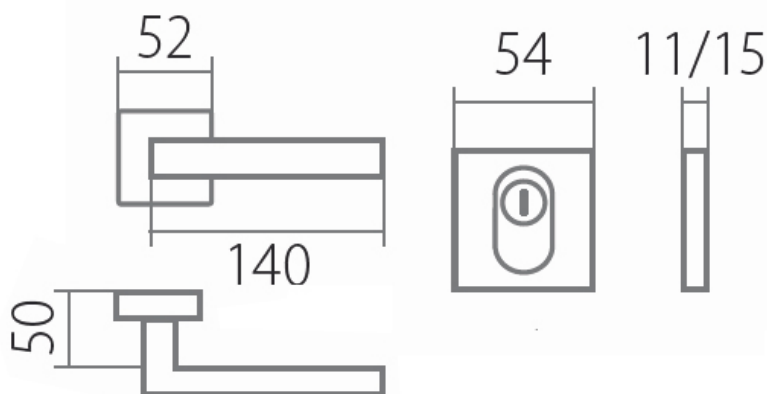

CARLA SQUARE + BEZPEČNOSTNÍ ROZETA HR DEF E - NEREZ

» DVEŘNÍ KOVÁNÍ » BEZPEČNOSTNÍ A OCHRANNÉ » Rozetové

Dodavatelské číslo	HS115382
Značka	TWIN
Kód produktu	MP03801-1155
Balení	0 ks

Provedení:

KPZL - klika - koule, klika směřuje vlevo
KPZR - klika - koule, klika směřuje vpravo
PZL/R - klika - klika

Bezpečnostní kování v **rozetovém provedení** s klikou **Carla** je nestárnoucí **klasika**, která se na **Vašich dveřích** nikdy **neokouká**.

Bezpečnostní rozetové kování je nejen funkční, ale také moderní a elegantní. Vybrat si můžete dle svého gusta.

[prohlášení o shodě](#)
([vysvětlení klasifikační tabulky](#))

Rozměry:

Prostor pro cylindr. vložku v překrytce DEF 10-17mm

Dostupnost na hlavním skladě:

skladem u dodavatele

Parametry

Značka	TWIN
Barva	Nerez mat, F9 imitace nerez