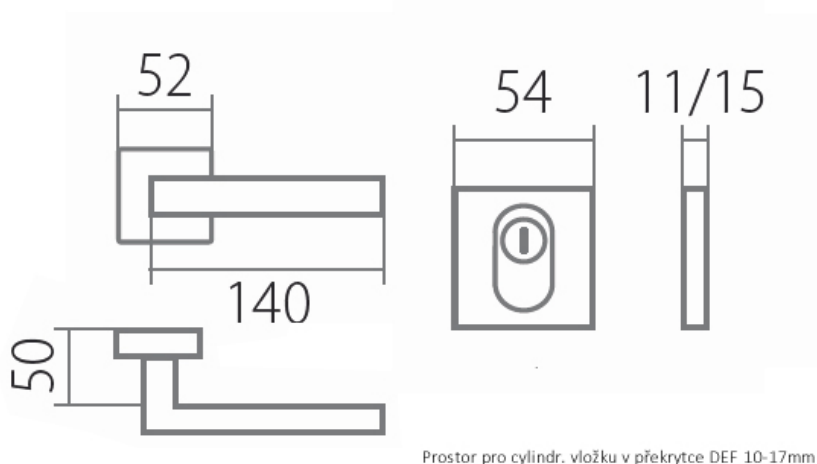

CARLA SQUARE + BEZPEČNOSTNÍ ROZETA HR DEF E - NEREZ

» DVEŘNÍ KOVÁNÍ » BEZPEČNOSTNÍ A OCHRANNÉ » Rozetové

Dodavatelské číslo	HS115382
Značka	TWIN
Kód produktu	MP03801-1155
Balení	0 ks

Provedení:

KPZL - klika - koule, klika směřuje vlevo
KPZR - klika - koule, klika směřuje vpravo
PZL/R - klika - klika

Bezpečnostní kování v **rozetovém provedení** s klikou **Carla** je nestárnoucí **klasika**, která se na **Vašich dveřích** nikdy **neokouká**.

Bezpečnostní rozetové kování je nejen funkční, ale také moderní a elegantní. Vybrat si můžete dle svého gusta.

[prohlášení o shodě](#)
([vysvětlení klasifikační tabulky](#))

Rozměry:

Dostupnost na hlavním skladě:

skladem u dodavatele

Parametry

Značka	TWIN
Barva	Nerez mat, F9 imitace nerez