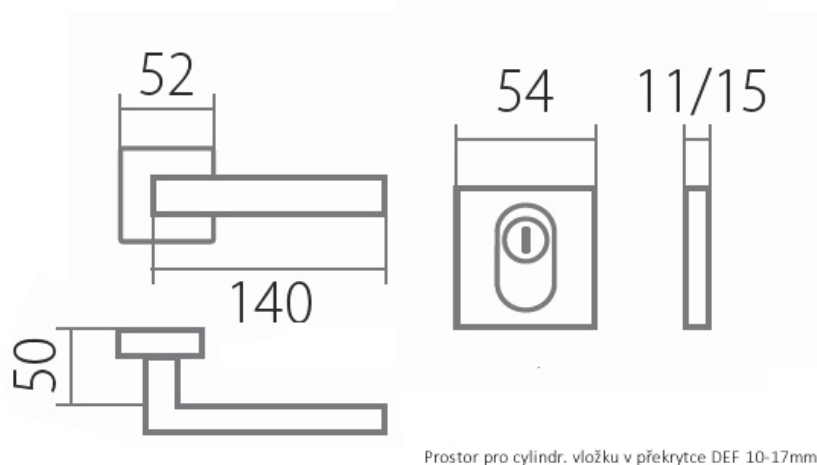

CARLA SQUARE BEZPEČNOSTNÍ ROZETA HR DEF KPZL klika+madlo, levá

» DVEŘNÍ KOVÁNÍ » BEZPEČNOSTNÍ A OCHRANNÉ » Rozetové

Dodavatelské číslo	HS115382
Značka	TWIN
Kód produktu	03801-1155

Provedení:

KPZL - klika - koule, klika směřuje vlevo
KPZR - klika - koule, klika směřuje vpravo
PZL/R - klika - klika

Bezpečnostní kování v **rozetovém provedení** s klikou **Carla** je nestárnoucí **klasika**, která se na **Vašich dveřích** nikdy **neokouká**.

Bezpečnostní rozetové kování je nejen funkční, ale také moderní a elegantní. Vybrat si můžete dle svého gusta.

[prohlášení o shodě](#)
([vysvětlení klasifikační tabulky](#))

Rozměry:

Dostupnost sklad SEZAM :

u dodavatele

Parametry

Značka	TWIN
Překrytí	S překrytím
Provedení	Klika+madlo
Barva	Nerez mat, F9 imitace nerez