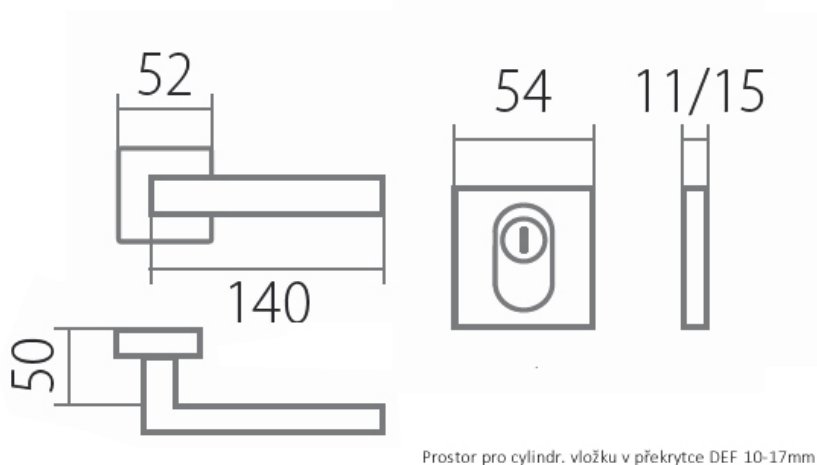

CARLA SQUARE BEZPEČNOSTNÍ ROZETA HR DEF KPZL klika+madlo, levá

» DVEŘNÍ KOVÁNÍ » BEZPEČNOSTNÍ A OCHRANNÉ » Rozetové

Dodavatelské číslo	HS115382
Značka	TWIN
Kód produktu	03801-1155

Provedení:

KPZL - klika - koule, klika směřuje vlevo
KPZR - klika - koule, klika směřuje vpravo
PZL/R - klika - klika

Bezpečnostní kování v **rozetovém provedení** s klikou **Carla** je nestárnoucí **klasika**, která se na **Vašich dveřích** nikdy **neokouká**.

Bezpečnostní rozetové kování je nejen funkční, ale také moderní a elegantní. Vybrat si můžete dle svého gusta.

[prohlášení o shodě](#)
([vysvětlení klasifikační tabulky](#))

Rozměry:

Dostupnost sklad SEZAM :

u dodavatele

Parametry

Značka	TWIN
Překrytí	S překrytím
Provedení	Klika+madlo
Barva	Nerez mat, F9 imitace nerez