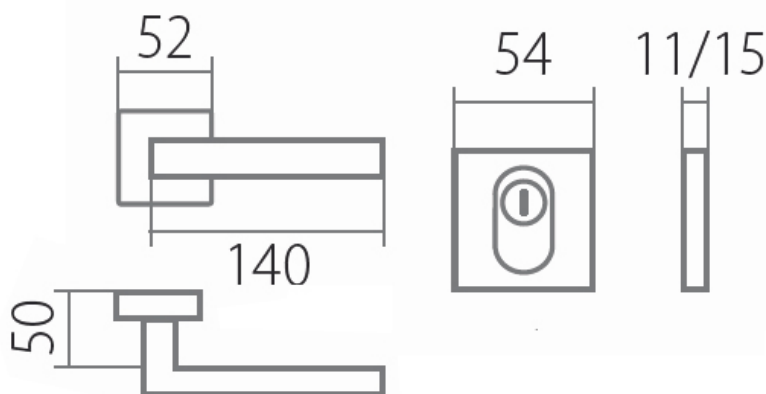

CARLA SQUARE BEZPEČNOSTNÍ ROZETA HR DEF KPZL klika+madlo, levá

» DVEŘNÍ KOVÁNÍ » BEZPEČNOSTNÍ A OCHRANNÉ » Rozetové

Dodavatelské číslo	HS115382
Značka	TWIN
Kód produktu	03801-1155
Balení	0 ks

Provedení:

KPZL - klika - koule, klika směřuje vlevo
KPZR - klika - koule, klika směřuje vpravo
PZL/R - klika - klika

Bezpečnostní kování v **rozetovém provedení** s klikou **Carla** je nestárnoucí **klasika**, která se na **Vašich dveřích** nikdy **neokouká**.

Bezpečnostní rozetové kování je nejen funkční, ale také moderní a elegantní. Vybrat si můžete dle svého gusta.

[prohlášení o shodě](#)
([vysvětlení klasifikační tabulky](#))

Rozměry:

Prostor pro cylindr. vložku v překrytce DEF 10-17mm

Dostupnost na hlavním skladě:

skladem u dodavatele

Parametry

Značka	TWIN
Překrytí	S překrytím
Provedení	Klika+madlo
Barva	Nerez mat, F9 imitace nerez