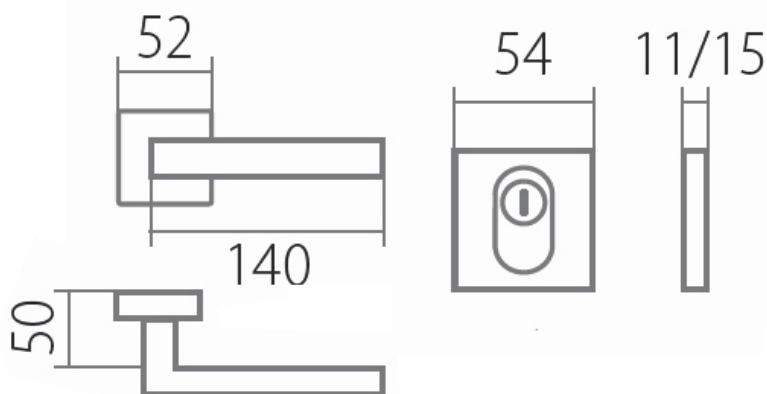

CARLA SQUARE BEZPEČNOSTNÍ ROZETA HR DEF KPZL klika+madlo, levá

» DVEŘNÍ KOVÁNÍ » BEZPEČNOSTNÍ A OCHRANNÉ » Rozetové

Dodavatelské číslo	HS115382
Značka	TWIN
Kód produktu	03801-1155
Balení	0 ks

Provedení:

KPZL - klika - koule, klika směřuje vlevo
KPZR - klika - koule, klika směřuje vpravo
PZL/R - klika - klika

Bezpečnostní kování v **rozetovém provedení** s klikou **Carla** je nestárnoucí **klasika**, která se na **Vašich dveřích** nikdy **neokouká**.

Bezpečnostní rozetové kování je nejen funkční, ale také moderní a elegantní. Vybrat si můžete dle svého gusta.

[prohlášení o shodě](#)
([vysvětlení klasifikační tabulky](#))

Rozměry:

Prostor pro cylindr. vložku v překrytce DEF 10-17mm

Dostupnost na hlavním skladě:

skladem u dodavatele

Parametry

Značka	TWIN
Překrytí	S překrytím
Provedení	Klika+madlo
Barva	Nerez mat, F9 imitace nerez